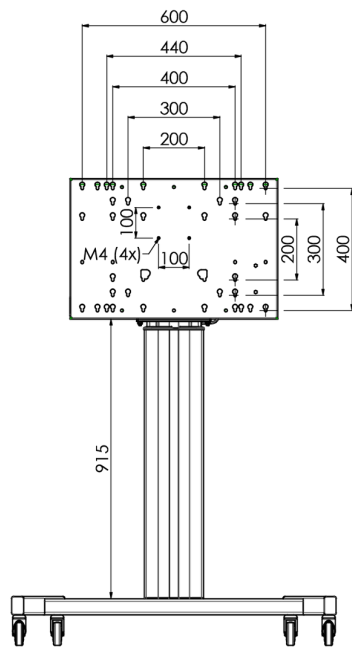

## 01 TECHNIKAI PARAMÉTEREK

Képernyők száma	1
Képernyő mérete	32" - 86"
Maximális teherbírás	120kg / monitor
VESA minimum	200 x 200mm
VESA maximum	600 x 400mm

## 02 MÉRETEK / SÚLY

Termék méretei Sz x H x M

1058 x 1890.5 x 772mm

Súly (doboz nélkül)

52kg

### 03 KAPCSOLÓDÓ INFORMÁCIÓK

Kapcsolódó termékek

[MD 063B7240](#), [MD 052B7288](#)

*All trademarks and registered trademarks acknowledged. E & O E. Specification subject to change without notice. All LCD's comply with ISO-9241-307:2008 in connection with pixel defects.*