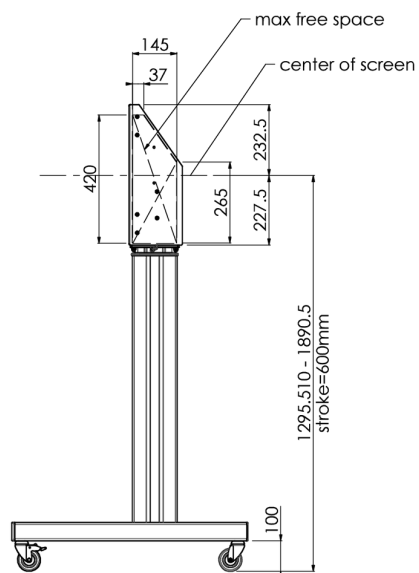

## 01 TECHNIKAI PARAMÉTEREK

Képernyők száma	1
Képernyő mérete	32" - 86"
Maximális teherbírás	120kg / monitor
VESA minimum	200 x 200mm
VESA maximum	600 x 400mm

## 02 MÉRETEK / SÚLY

Termék méretei Sz x H x M

1058 x 1890.5 x 772mm

Súly (doboz nélkül)

52kg