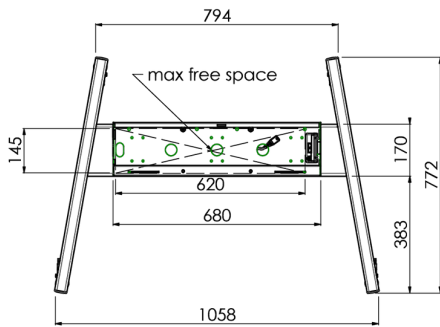

## 01 TECHNIKAI PARAMÉTEREK

Képernyők száma	1
Képernyő mérete	32" - 86"
Maximális teherbírás	120kg / monitor
VESA minimum	200 x 200mm
VESA maximum	600 x 400mm

## 02 MÉRETEK / SÚLY

Termék méretei Sz x H x M

1058 x 1890.5 x 772mm

Súly (doboz nélkül)

52kg