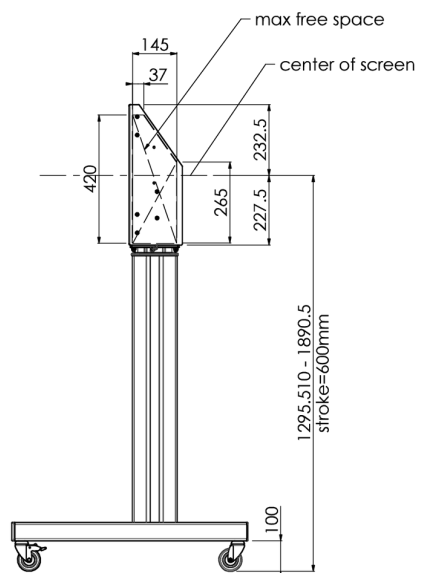

## 01 TECHNIKAI PARAMÉTEREK

Képernyők száma	1
Képernyő mérete	32" - 86"
Maximális teherbírás	120kg / monitor
VESA minimum	200 x 200mm
VESA maximum	600 x 400mm

## 02 MÉRETEK / SÚLY

Termék méretei Sz x H x M

1058 x 1890.5 x 772mm

Súly (doboz nélkül)

52kg