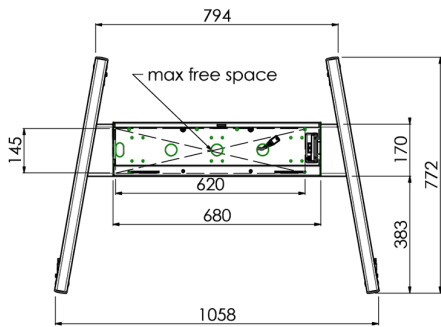

Carrello elevatore XL su ruote per monitor (Touch) superiori al 65", max 120 kg

Supporto motorizzato per Touchscreen fino a VESA 600-400. Quello che rende questo prodotto unico sono la flessibilità d'uso e la facilità di utilizzo. Con solo tre mosse è pronto all'uso. Questo carrello elevatore su ruote dispone di regolazione elettrica dell'altezza ed integra una piastrina di fissaggio VESA che lo rende utilizzabile con ogni tipo di display. La staffa VESA incorporata può anche essere utilizzata per il supporto di un PC Desktop sul retro. Se il vostro monitor è molto grande (VESA 600-500/600, VESA 800-500/600 o VESA 800-400) si prega di utilizzare l'adattatore [MD_052B7288](#).

01 SPECIFICHE TECNICHE

Numero schermi	1
Dimensione schermo	32" - 86"
Peso massimo	120kg / monitor
VESA minimo	200 x 200mm
VESA massimo	600 x 400mm

02 DIMENSIONI / PESO

Prodotti dimensioni L x H x P

1058 x 1890.5 x 772mm

Peso (netto)

52kg

03 INFORMAZIONI CONNESSE

Prodotti correlati

[MD 063B7240](#), [MD 052B7288](#)

Tutti i marchi e i marchi registrati citati. E & O E. Specifiche soggette a modifiche senza preavviso. Tutti i display LCD è conforme alla norma ISO-9241-307:2008 in connessione con difetti dei pixel.