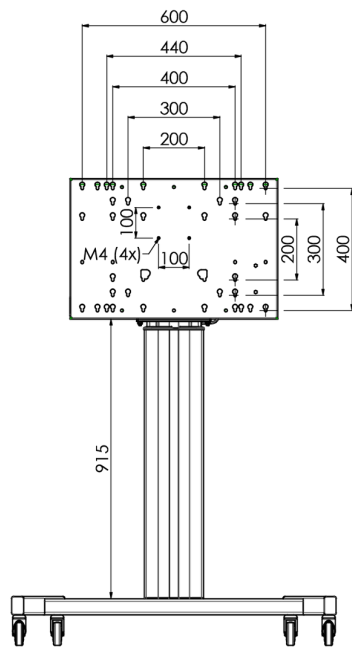

Carrello elevatore XL su ruote per monitor (Touch) superiori al 65", max 120 kg

Supporto motorizzato per Touchscreen fino a VESA 600-400. Quello che rende questo prodotto unico sono la flessibilità d'uso e la facilità di utilizzo. Con solo tre mosse è pronto all'uso. Questo carrello elevatore su ruote dispone di regolazione elettrica dell'altezza ed integra una piastrina di fissaggio VESA che lo rende utilizzabile con ogni tipo di display. La staffa VESA incorporata può anche essere utilizzata per il supporto di un PC Desktop sul retro. Se il vostro monitor è molto grande (VESA 600-500/600, VESA 800-500/600 o VESA 800-400) si prega di utilizzare l'adattatore [MD_052B7288](#).

01 SPECIFICHE TECNICHE

Numero schermi	1
Dimensione schermo	32" - 86"
Peso massimo	120kg / monitor
VESA minimo	200 x 200mm
VESA massimo	600 x 400mm

02 DIMENSIONI / PESO

Prodotti dimensioni L x H x P

1058 x 1890.5 x 772mm

Peso (netto)

52kg

03 INFORMAZIONI CONNESSE

Prodotti correlati

[MD 063B7240](#), [MD 052B7288](#)

Tutti i marchi e i marchi registrati citati. E & O E. Specifiche soggette a modifiche senza preavviso. Tutti i display LCD è conforme alla norma ISO-9241-307:2008 in connessione con difetti dei pixel.