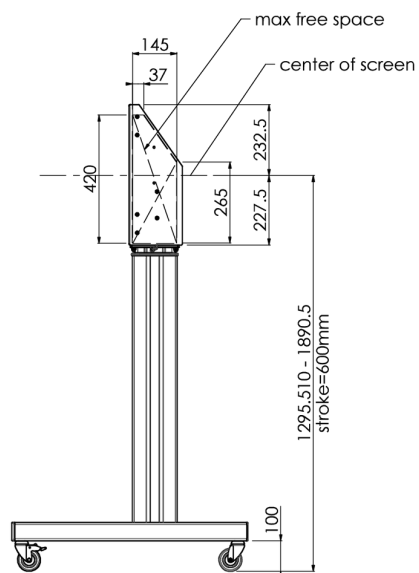

Carrello elevatore XL su ruote per monitor (Touch) superiori al 65", max 120 kg

Supporto motorizzato per Touchscreen fino a VESA 600-400. Quello che rende questo prodotto unico sono la flessibilità d'uso e la facilità di utilizzo. Con solo tre mosse è pronto all'uso. Questo carrello elevatore su ruote dispone di regolazione elettrica dell'altezza ed integra una piastrina di fissaggio VESA che lo rende utilizzabile con ogni tipo di display. La staffa VESA incorporata può anche essere utilizzata per il supporto di un PC Desktop sul retro. Se il vostro monitor è molto grande (VESA 600-500/600, VESA 800-500/600 o VESA 800-400) si prega di utilizzare l'adattatore [MD_052B7288](#).

01 SPECIFICHE TECNICHE

Numero schermi	1
Dimensione schermo	32" - 86"
Peso massimo	120kg / monitor
VESA minimo	200 x 200mm
VESA massimo	600 x 400mm

02 DIMENSIONI / PESO

Prodotti dimensioni L x H x P

1058 x 1890.5 x 772mm

Peso (netto)

52kg

03 INFORMAZIONI CONNESSE

Prodotti correlati

[MD 063B7240](#), [MD 052B7288](#)

Tutti i marchi e i marchi registrati citati. E & O E. Specifiche soggette a modifiche senza preavviso. Tutti i display LCD è conforme alla norma ISO-9241-307:2008 in connessione con difetti dei pixel.