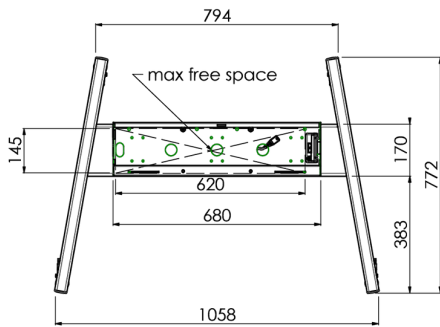

Carrello elevatore XL su ruote per monitor (Touch) superiori al 65", max 120 kg

Supporto motorizzato per Touchscreen fino a VESA 600-400. Quello che rende questo prodotto unico sono la flessibilità d'uso e la facilità di utilizzo. Con solo tre mosse è pronto all'uso. Questo carrello elevatore su ruote dispone di regolazione elettrica dell'altezza ed integra una piastrina di fissaggio VESA che lo rende utilizzabile con ogni tipo di display. La staffa VESA incorporata può anche essere utilizzata per il supporto di un PC Desktop sul retro. Se il vostro monitor è molto grande (VESA 600-500/600, VESA 800-500/600 o VESA 800-400) si prega di utilizzare l'adattatore [MD_052B7288](#).

01 SPECIFICHE TECNICHE

Numero schermi	1
Dimensione schermo	32" - 86"
Peso massimo	120kg / monitor
VESA minimo	200 x 200mm
VESA massimo	600 x 400mm

02 DIMENSIONI / PESO

Prodotti dimensioni L x H x P

1058 x 1890.5 x 772mm

Peso (netto)

52kg

03 INFORMAZIONI CONNESSE

Prodotti correlati

[MD 063B7240](#), [MD 052B7288](#)

Tutti i marchi e i marchi registrati citati. E & O E. Specifiche soggette a modifiche senza preavviso. Tutti i display LCD è conforme alla norma ISO-9241-307:2008 in connessione con difetti dei pixel.