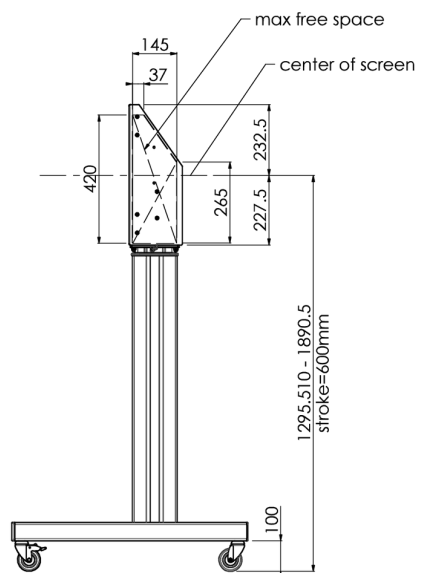

Carrello elevatore XL su ruote per monitor (Touch) superiori al 65", max 120 kg

Supporto motorizzato per Touchscreen fino a VESA 600-400. Quello che rende questo prodotto unico sono la flessibilità d'uso e la facilità di utilizzo. Con solo tre mosse è pronto all'uso. Questo carrello elevatore su ruote dispone di regolazione elettrica dell'altezza ed integra una piastrina di fissaggio VESA che lo rende utilizzabile con ogni tipo di display. La staffa VESA incorporata può anche essere utilizzata per il supporto di un PC Desktop sul retro. Se il vostro monitor è molto grande (VESA 600-500/600, VESA 800-500/600 o VESA 800-400) si prega di utilizzare l'adattatore [MD_052B7288](#).

01 SPECIFICHE TECNICHE

Numero schermi	1
Dimensione schermo	32" - 86"
Peso massimo	120kg / monitor
VESA minimo	200 x 200mm
VESA massimo	600 x 400mm

02 DIMENSIONI / PESO

Prodotti dimensioni L x H x P

1058 x 1890.5 x 772mm

Peso (netto)

52kg

03 INFORMAZIONI CONNESSE

Prodotti correlati

[MD 063B7240](#), [MD 052B7288](#)

Tutti i marchi e i marchi registrati citati. E & O E. Specifiche soggette a modifiche senza preavviso. Tutti i display LCD è conforme alla norma ISO-9241-307:2008 in connessione con difetti dei pixel.