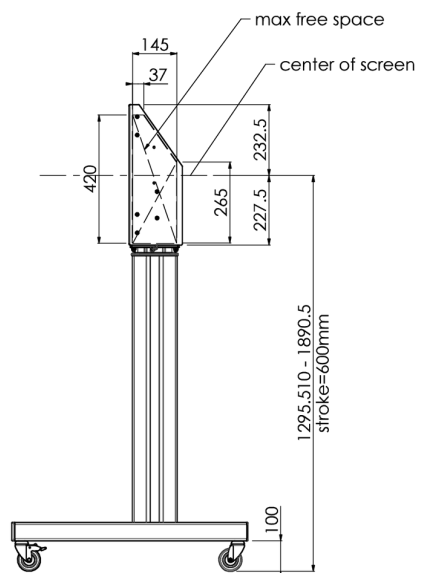

## Vloerlift XL op wielen voor (touch-) screens groter dan 65", max 120 kg

Een statief voor touch screens tot en met VESA 600-400, elektrisch in hoogte verstelbaar. Wat dit product zo uniek maakt is zijn scherm flexibiliteit en installatiegemak. In maar 3 stappen is het product geïnstalleerd en klaar voor gebruik. Deze mobiele vloeroplossing met elektrische hoogteversnelling heeft een traploze en geluidsarme verstelling. De geïntegreerde bracket, met daarin de meeste voorkomende VESA patronen, zorgt ervoor dat de meeste schermen op dit statief gemonteerd kunnen worden. Deze VESA bracket is tevens zo gevormd dat hij aan de achterzijde als PC houder kan dienen. Attentie: wanneer uw scherm te groot is (VESA 600-500, VESA 800-500/600 of VESA 800-400), gebruik dan de [MD 052B7288](#) adapter.

### 01 TECHNISCHE SPECIFICATIES

Aantal schermen	1
Scherm formaat	32" - 86"
Max gewicht	120kg / monitor
VESA minimum	200 x 200mm
VESA maximum	600 x 400mm

## 02 AFMETINGEN / GEWICHT

Product afmetingen B x H x D

1058 x 1890.5 x 772mm

Gewicht (zonder doos)

52kg