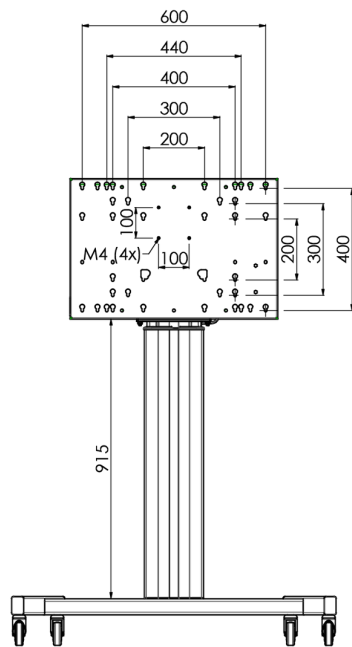

## Vloerlift XL op wielen voor (touch-) screens groter dan 65", max 120 kg

Een statief voor touch screens tot en met VESA 600-400, elektrisch in hoogte verstelbaar. Wat dit product zo uniek maakt is zijn scherm flexibiliteit en installatiegemak. In maar 3 stappen is het product geïnstalleerd en klaar voor gebruik. Deze mobiele vloeroplossing met elektrische hoogteversnelling heeft een traploze en geluidsarme verstelling. De geïntegreerde bracket, met daarin de meeste voorkomende VESA patronen, zorgt ervoor dat de meeste schermen op dit statief gemonteerd kunnen worden. Deze VESA bracket is tevens zo gevormd dat hij aan de achterzijde als PC houder kan dienen. Attentie: wanneer uw scherm te groot is (VESA 600-500, VESA 800-500/600 of VESA 800-400), gebruik dan de [MD 052B7288](#) adapter.

### 01 TECHNISCHE SPECIFICATIES

Aantal schermen	1
Scherm formaat	32" - 86"
Max gewicht	120kg / monitor
VESA minimum	200 x 200mm
VESA maximum	600 x 400mm

## 02 AFMETINGEN / GEWICHT

Product afmetingen B x H x D

1058 x 1890.5 x 772mm

Gewicht (zonder doos)

52kg