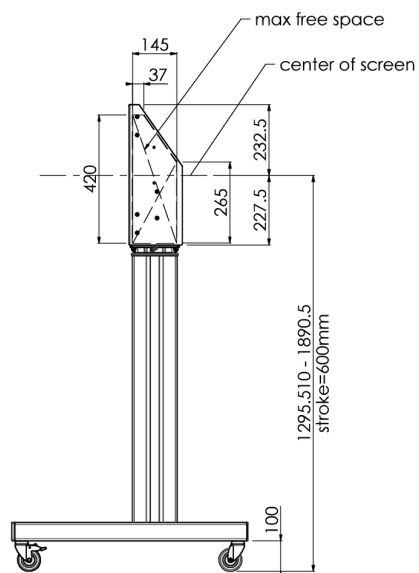

## Vloerlift XL op wielen voor (touch-) screens groter dan 65", max 120 kg

Een statief voor touch screens tot en met VESA 600-400, elektrisch in hoogte verstelbaar. Wat dit product zo uniek maakt is zijn scherm flexibiliteit en installatiegemak. In maar 3 stappen is het product geïnstalleerd en klaar voor gebruik. Deze mobiele vloeroplossing met elektrische hoogteversnelling heeft een traploze en geluidsarme verstelling. De geïntegreerde bracket, met daarin de meeste voorkomende VESA patronen, zorgt ervoor dat de meeste schermen op dit statief gemonteerd kunnen worden. Deze VESA bracket is tevens zo gevormd dat hij aan de achterzijde als PC houder kan dienen. Attentie: wanneer uw scherm te groot is (VESA 600-500, VESA 800-500/600 of VESA 800-400), gebruik dan de [MD 052B7288](#) adapter.

### 01 TECHNISCHE SPECIFICATIES

Aantal schermen	1
Scherm formaat	32" - 86"
Max gewicht	120kg / monitor
VESA minimum	200 x 200mm
VESA maximum	600 x 400mm

## 02 AFMETINGEN / GEWICHT

Product afmetingen B x H x D

1058 x 1890.5 x 772mm

Gewicht (zonder doos)

52kg