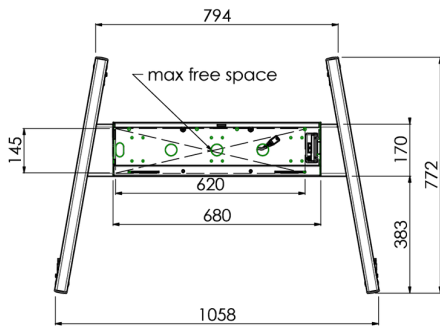

## Vloerlift XL op wielen voor (touch-) screens groter dan 65", max 120 kg

Een statief voor touch screens tot en met VESA 600-400, elektrisch in hoogte verstelbaar. Wat dit product zo uniek maakt is zijn scherm flexibiliteit en installatiegemak. In maar 3 stappen is het product geïnstalleerd en klaar voor gebruik. Deze mobiele vloeroplossing met elektrische hoogteversnelling heeft een traploze en geluidsarme verstelling. De geïntegreerde bracket, met daarin de meeste voorkomende VESA patronen, zorgt ervoor dat de meeste schermen op dit statief gemonteerd kunnen worden. Deze VESA bracket is tevens zo gevormd dat hij aan de achterzijde als PC houder kan dienen. Attentie: wanneer uw scherm te groot is (VESA 600-500, VESA 800-500/600 of VESA 800-400), gebruik dan de [MD 052B7288](#) adapter.

### 01 TECHNISCHE SPECIFICATIES

Aantal schermen	1
Scherm formaat	32" - 86"
Max gewicht	120kg / monitor
VESA minimum	200 x 200mm
VESA maximum	600 x 400mm

## 02 AFMETINGEN / GEWICHT

Product afmetingen B x H x D

1058 x 1890.5 x 772mm

Gewicht (zonder doos)

52kg