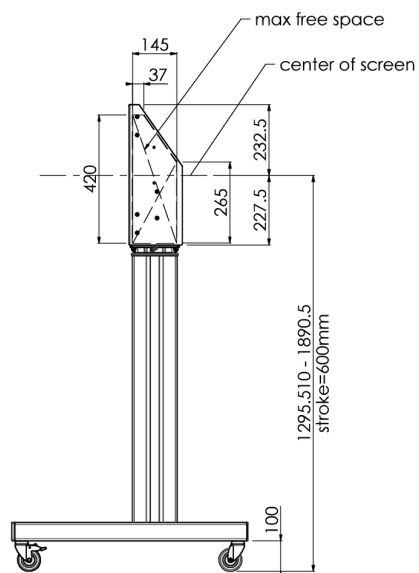

Floor lift on wheels for large format (touch) displays up to 120 kg with lockable lid for protection

Podnośnik na kółkach dla ekranów powyżej 65", maksymalne obciążenie 120 kg Mobilny podnośnik elektryczny umożliwiający regulację wysokości położenia ekranu. Zgodny ze standardami VESA do wielkości 600-400. Sterowany pilotem, z możliwością montażu z tyłu komputera PC. Prosta instalacja w trzech krokach. Uwaga: dla ekranów zgodnych ze standardami VESA 600-500/600, VESA 800-500/600 lub VESA 800-400, należy użyć podstawy przejściowej [MD_052B7288](#).

01 SPECYFIKACJA

Ilość ekranów	1
Wielkość ekranu	32" - 86"
Waga max.	120kg / monitor
VESA min.	200 x 200mm
VESA max.	600 x 400mm

02 WYMIARY / WAGA

Wymiary produktu szer. x wys. x gł.

1058 x 1890.5 x 772mm

Waga (bez pudła)