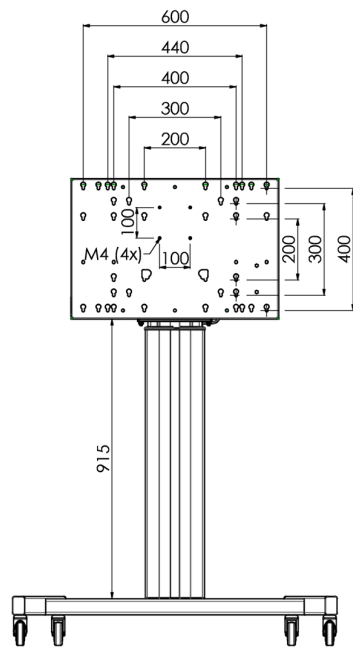

Floor lift on wheels for large format (touch) displays up to 120 kg with lockable lid for protection

Podnośnik na kółkach dla ekranów powyżej 65", maksymalne obciążenie 120 kg Mobilny podnośnik elektryczny umożliwiający regulację wysokości położenia ekranu. Zgodny ze standardami VESA do wielkości 600-400. Sterowany pilotem, z możliwością montażu z tyłu komputera PC. Prosta instalacja w trzech krokach. Uwaga: dla ekranów zgodnych ze standardami VESA 600-500/600, VESA 800-500/600 lub VESA 800-400, należy użyć podstawy przejściowej [MD_052B7288](#).

01 SPECYFIKACJA

Ilość ekranów	1
Wielkość ekranu	32" - 86"
Waga max.	120kg / monitor
VESA min.	200 x 200mm
VESA max.	600 x 400mm

02 WYMIARY / WAGA

Wymiary produktu szer. x wys. x gł.

1058 x 1890.5 x 772mm

Waga (bez pudła)