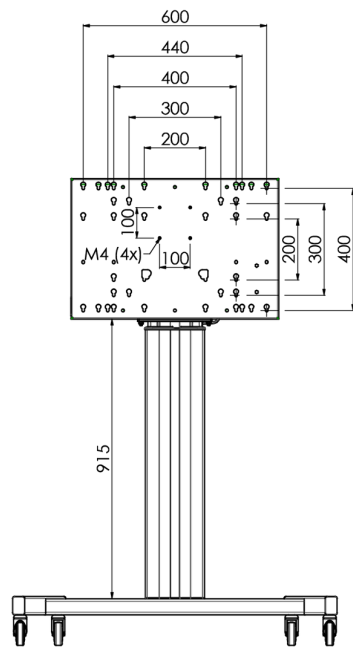

## Мобильная моторизированная напольная стойка для большеформатных дисплеев весом до 120 кг с запирающейся защитной крышкой

Эта модель подходит для сенсорных экранов диагональю более 65", весом не более 120 кг и схемой VESA до 600-400. Уникальность этого продукта заключается в его удобстве и простоте установки. Всего в три шага вы установите стойку и подготовите ее к использованию. Бесшумные двигатели позволяют плавно регулировать высоту, а встроенные крепления подходят для большинства схем VESA, что делает эту стойку подходящей для большинства дисплеев. Также пустое пространство внутри креплений подходит для установки ПК. Обратите внимание: если у вас слишком большой экран (VESA 600-500 / 600, VESA 800-500 / 600 или VESA 800-400), используйте адаптер [MD 052B7288](#).

### 01 ТЕХНИЧЕСКИЕ ХАРАКТЕРИСТИКИ

Number of screens	1
Screen size	32" - 86"
Max weight capacity	120kg / монитор
VESA minimum	200 x 200mm
VESA maximum	600 x 400mm

02 РАЗМЕР / ВЕС

Размер продукта Ш x В x Г

1058 x 1890.5 x 772мм

Вес (без упаковки)

52кг

03 СОПУТСТВУЮЩАЯ ИНФОРМАЦИЯ

Сопутствующие товары

[MD 063B7240](#), [MD 052B7288](#)

*Все товарные знаки и торговые марки являются собственностью их владельцев и они защищены. Ошибки и изменения допускаются. Спецификации могут быть изменены без уведомления. Все LCD мониторы соответствуют стандарту ISO-9241-307:2008 по политике битых пикселей.*