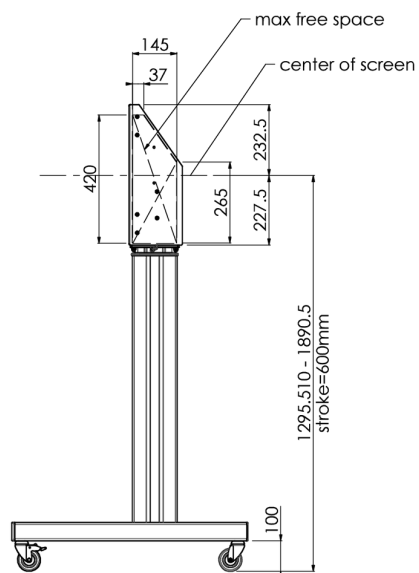

## Мобильная моторизированная напольная стойка для большеформатных дисплеев весом до 120 кг с запирающейся защитной крышкой

Эта модель подходит для сенсорных экранов диагональю более 65", весом не более 120 кг и схемой VESA до 600-400. Уникальность этого продукта заключается в его удобстве и простоте установки. Всего в три шага вы установите стойку и подготовите ее к использованию. Бесшумные двигатели позволяют плавно регулировать высоту, а встроенные крепления подходят для большинства схем VESA, что делает эту стойку подходящей для большинства дисплеев. Также пустое пространство внутри креплений подходит для установки ПК. Обратите внимание: если у вас слишком большой экран (VESA 600-500 / 600, VESA 800-500 / 600 или VESA 800-400), используйте адаптер [MD 052B7288](#).

### 01 ТЕХНИЧЕСКИЕ ХАРАКТЕРИСТИКИ

Number of screens	1
Screen size	32" - 86"
Max weight capacity	120kg / монитор
VESA minimum	200 x 200mm
VESA maximum	600 x 400mm

02 РАЗМЕР / ВЕС

Размер продукта Ш x В x Г

1058 x 1890.5 x 772мм

Вес (без упаковки)

52кг

03 СОПУТСТВУЮЩАЯ ИНФОРМАЦИЯ

Сопутствующие товары

[MD 063B7240](#), [MD 052B7288](#)

*Все товарные знаки и торговые марки являются собственностью их владельцев и они защищены. Ошибки и изменения допускаются. Спецификации могут быть изменены без уведомления. Все LCD мониторы соответствуют стандарту ISO-9241-307:2008 по политике битых пикселей.*