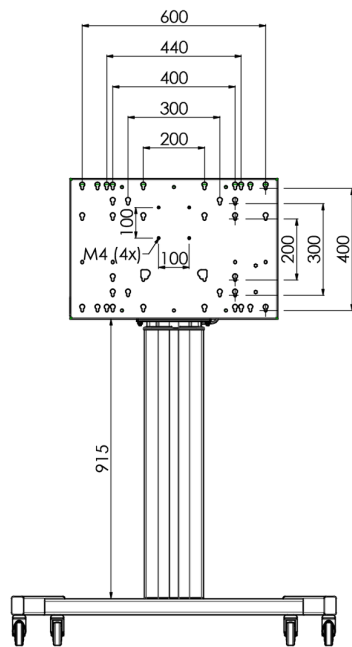

## Мобильная моторизированная напольная стойка для большеформатных дисплеев весом до 120 кг с запирающейся защитной крышкой

Эта модель подходит для сенсорных экранов диагональю более 65", весом не более 120 кг и схемой VESA до 600-400. Уникальность этого продукта заключается в его удобстве и простоте установки. Всего в три шага вы установите стойку и подготовите ее к использованию. Бесшумные двигатели позволяют плавно регулировать высоту, а встроенные крепления подходят для большинства схем VESA, что делает эту стойку подходящей для большинства дисплеев. Также пустое пространство внутри креплений подходит для установки ПК. Обратите внимание: если у вас слишком большой экран (VESA 600-500 / 600, VESA 800-500 / 600 или VESA 800-400), используйте адаптер [MD 052B7288](#).

### 01 ТЕХНИЧЕСКИЕ ХАРАКТЕРИСТИКИ

Number of screens	1
Screen size	32" - 86"
Max weight capacity	120kg / монитор
VESA minimum	200 x 200mm
VESA maximum	600 x 400mm

02 РАЗМЕР / ВЕС

Размер продукта Ш x В x Г

1058 x 1890.5 x 772мм

Вес (без упаковки)

52кг

03 СОПУТСТВУЮЩАЯ ИНФОРМАЦИЯ

Сопутствующие товары

[MD 063B7240](#), [MD 052B7288](#)

*Все товарные знаки и торговые марки являются собственностью их владельцев и они защищены. Ошибки и изменения допускаются. Спецификации могут быть изменены без уведомления. Все LCD мониторы соответствуют стандарту ISO-9241-307:2008 по политике битых пикселей.*