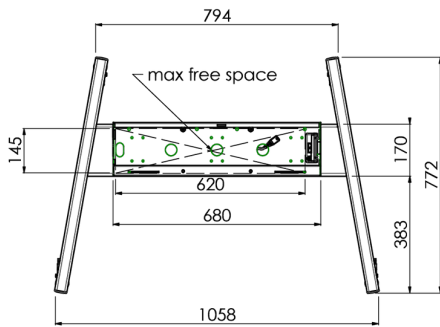

## Мобильная моторизированная напольная стойка для большеформатных дисплеев весом до 120 кг с запирающейся защитной крышкой

Эта модель подходит для сенсорных экранов диагональю более 65", весом не более 120 кг и схемой VESA до 600-400. Уникальность этого продукта заключается в его удобстве и простоте установки. Всего в три шага вы установите стойку и подготовите ее к использованию. Бесшумные двигатели позволяют плавно регулировать высоту, а встроенные крепления подходят для большинства схем VESA, что делает эту стойку подходящей для большинства дисплеев. Также пустое пространство внутри креплений подходит для установки ПК. Обратите внимание: если у вас слишком большой экран (VESA 600-500 / 600, VESA 800-500 / 600 или VESA 800-400), используйте адаптер [MD 052B7288](#).

### 01 ТЕХНИЧЕСКИЕ ХАРАКТЕРИСТИКИ

Number of screens	1
Screen size	32" - 86"
Max weight capacity	120kg / монитор
VESA minimum	200 x 200mm
VESA maximum	600 x 400mm

02 РАЗМЕР / ВЕС

Размер продукта Ш x В x Г

1058 x 1890.5 x 772мм

Вес (без упаковки)

52кг

03 СОПУТСТВУЮЩАЯ ИНФОРМАЦИЯ

Сопутствующие товары

[MD 063B7240](#), [MD 052B7288](#)

*Все товарные знаки и торговые марки являются собственностью их владельцев и они защищены. Ошибки и изменения допускаются. Спецификации могут быть изменены без уведомления. Все LCD мониторы соответствуют стандарту ISO-9241-307:2008 по политике битых пикселей.*