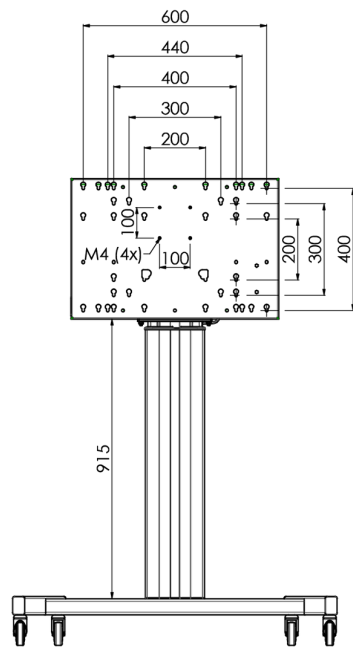

01 TEHNIČKA SPECIFIKACIJA

Broj ekrana	1
Veličina ekrana	32" - 86"
Maksimalna težina	120kg / monitor
VESA minimum	200 x 200mm
VESA maksimum	600 x 400mm

02 DIMENZIJE / TEŽINA

Dimenzije proizvoda Š x V x D

1058 x 1890.5 x 772mm

Težina (bez kutije)

52kg

All trademarks and registered trademarks acknowledged. E & O E. Specification subject to change without notice. All LCD's comply with ISO-9241-307:2008 in connection with pixel defects.