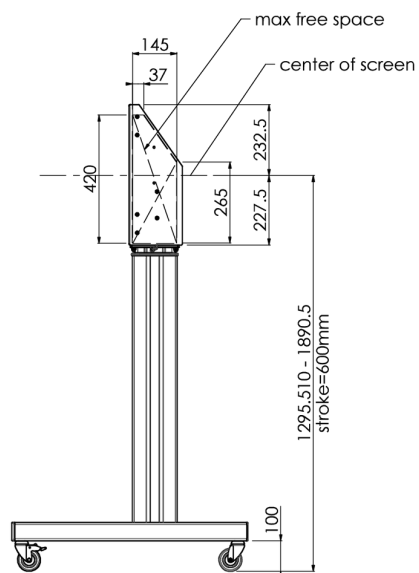

01 TEHNIČKA SPECIFIKACIJA

Broj ekrana	1
Veličina ekrana	32" - 86"
Maksimalna težina	120kg / monitor
VESA minimum	200 x 200mm
VESA maksimum	600 x 400mm

02 DIMENZIJE / TEŽINA

Dimenzije proizvoda Š x V x D

1058 x 1890.5 x 772mm

Težina (bez kutije)

52kg

All trademarks and registered trademarks acknowledged. E & O E. Specification subject to change without notice. All LCD's comply with ISO-9241-307:2008 in connection with pixel defects.