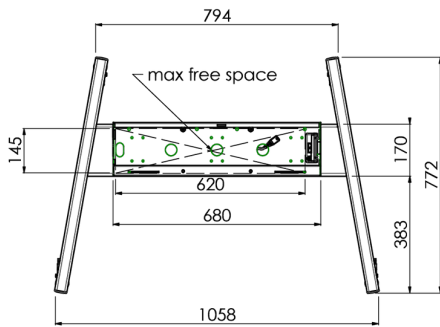

01 TEHNIČKA SPECIFIKACIJA

Broj ekrana	1
Veličina ekrana	32" - 86"
Maksimalna težina	120kg / monitor
VESA minimum	200 x 200mm
VESA maksimum	600 x 400mm

02 DIMENZIJE / TEŽINA

Dimenzije proizvoda Š x V x D

1058 x 1890.5 x 772mm

Težina (bez kutije)

52kg

All trademarks and registered trademarks acknowledged. E & O E. Specification subject to change without notice. All LCD's comply with ISO-9241-307:2008 in connection with pixel defects.