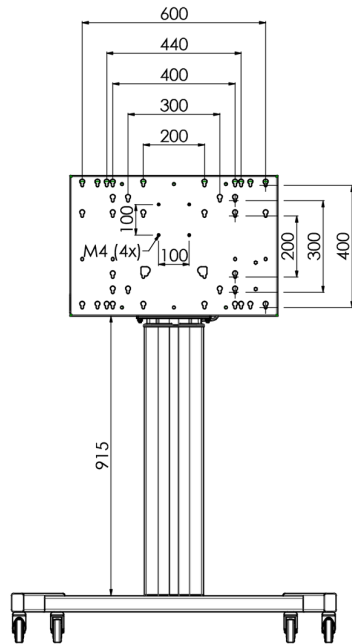

## Мобильная моторизированная напольная стойка для большеформатных дисплеев весом до 120 кг с запирающейся защитной крышкой

Эта модель подходит для сенсорных экранов диагональю более 65", весом не более 120 кг и схемой VESA до 600-400. Уникальность этого продукта заключается в его удобстве и простоте установки. Всего в три шага вы установите стойку и подготовите ее к использованию. Бесшумные двигатели позволяют плавно регулировать высоту, а встроенные крепления подходят для большинства схем VESA, что делает эту стойку подходящей для большинства дисплеев. Также пустое пространство внутри креплений подходит для установки ПК. Обратите внимание: если у вас слишком большой экран (VESA 600-500 / 600, VESA 800-500 / 600 или VESA 800-400), используйте адаптер [MD 052B7288](#).

### 01 TECHNICAL SPECIFICATION

Počet obrazovky	1
Velikost obrazovky	32" - 86"
Max weight capacity	120kg / монитор
VESA minimum	200 x 200mm
VESA maximum	600 x 400mm

02 РАЗМЕР / ВЕС

Размер продукта Ш x В x Г

1058 x 1890.5 x 772мм

Вес (без упаковки)

52кг

03 СОПУТСТВУЮЩАЯ ИНФОРМАЦИЯ

Сопутствующие товары

[MD 063B7240](#), [MD 052B7288](#)

*Все товарные знаки и торговые марки являются собственностью их владельцев и они защищены. Ошибки и изменения допускаются. Спецификации могут быть изменены без уведомления. Все LCD мониторы соответствуют стандарту ISO-9241-307:2008 по политике битых пикселей.*