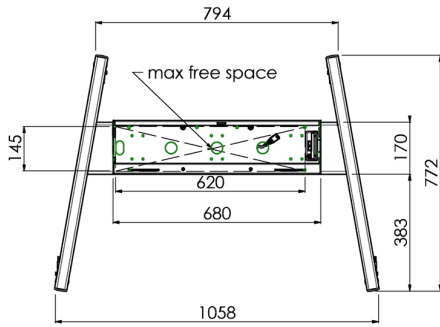

## Мобильная моторизированная напольная стойка для большеформатных дисплеев весом до 120 кг с запирающейся защитной крышкой

Эта модель подходит для сенсорных экранов диагональю более 65", весом не более 120 кг и схемой VESA до 600-400. Уникальность этого продукта заключается в его удобстве и простоте установки. Всего в три шага вы установите стойку и подготовите ее к использованию. Бесшумные двигатели позволяют плавно регулировать высоту, а встроенные крепления подходят для большинства схем VESA, что делает эту стойку подходящей для большинства дисплеев. Также пустое пространство внутри креплений подходит для установки ПК. Обратите внимание: если у вас слишком большой экран (VESA 600-500 / 600, VESA 800-500 / 600 или VESA 800-400), используйте адаптер [MD 052B7288](#).

### 01 TECHNICAL SPECIFICATION

Počet obrazovky	1
Velikost obrazovky	32" - 86"
Max weight capacity	120kg / монитор
VESA minimum	200 x 200mm
VESA maximum	600 x 400mm

02 РАЗМЕР / ВЕС

Размер продукта Ш x В x Г

1058 x 1890.5 x 772мм

Вес (без упаковки)

52кг

03 СОПУТСТВУЮЩАЯ ИНФОРМАЦИЯ

Сопутствующие товары

[MD 063B7240](#), [MD 052B7288](#)

*Все товарные знаки и торговые марки являются собственностью их владельцев и они защищены. Ошибки и изменения допускаются. Спецификации могут быть изменены без уведомления. Все LCD мониторы соответствуют стандарту ISO-9241-307:2008 по политике битых пикселей.*