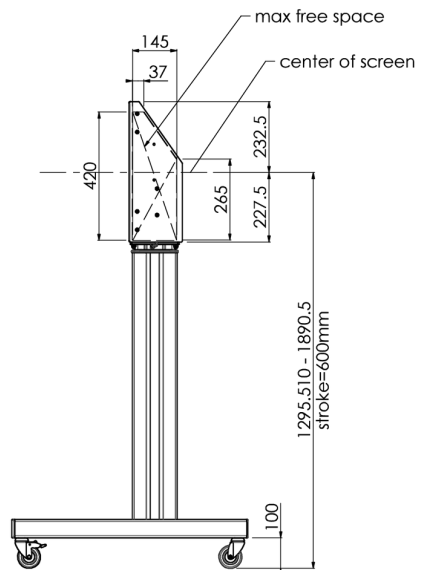

## Мобильная моторизированная напольная стойка для большеформатных дисплеев весом до 120 кг с запирающейся защитной крышкой

Эта модель подходит для сенсорных экранов диагональю более 65", весом не более 120 кг и схемой VESA до 600-400. Уникальность этого продукта заключается в его удобстве и простоте установки. Всего в три шага вы установите стойку и подготовите ее к использованию. Бесшумные двигатели позволяют плавно регулировать высоту, а встроенные крепления подходят для большинства схем VESA, что делает эту стойку подходящей для большинства дисплеев. Также пустое пространство внутри креплений подходит для установки ПК. Обратите внимание: если у вас слишком большой экран (VESA 600-500 / 600, VESA 800-500 / 600 или VESA 800-400), используйте адаптер [MD 052B7288](#).

### 01 TECHNICAL SPECIFICATION

Počet obrazovky	1
Velikost obrazovky	32" - 86"
Max weight capacity	120kg / монитор
VESA minimum	200 x 200mm
VESA maximum	600 x 400mm

02 РАЗМЕР / ВЕС

Размер продукта Ш x В x Г

1058 x 1890.5 x 772мм

Вес (без упаковки)

52кг

03 СОПУТСТВУЮЩАЯ ИНФОРМАЦИЯ

Сопутствующие товары

[MD 063B7240](#), [MD 052B7288](#)

*Все товарные знаки и торговые марки являются собственностью их владельцев и они защищены. Ошибки и изменения допускаются. Спецификации могут быть изменены без уведомления. Все LCD мониторы соответствуют стандарту ISO-9241-307:2008 по политике битых пикселей.*