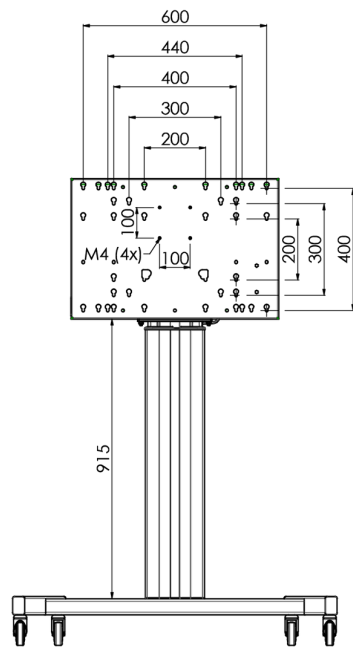

## Мобильная моторизированная напольная стойка для большеформатных дисплеев весом до 120 кг с запирающейся защитной крышкой

Эта модель подходит для сенсорных экранов диагональю более 65", весом не более 120 кг и схемой VESA до 600-400. Уникальность этого продукта заключается в его удобстве и простоте установки. Всего в три шага вы установите стойку и подготовите ее к использованию. Бесшумные двигатели позволяют плавно регулировать высоту, а встроенные крепления подходят для большинства схем VESA, что делает эту стойку подходящей для большинства дисплеев. Также пустое пространство внутри креплений подходит для установки ПК. Обратите внимание: если у вас слишком большой экран (VESA 600-500 / 600, VESA 800-500 / 600 или VESA 800-400), используйте адаптер [MD 052B7288](#).

### 01 TECHNICAL SPECIFICATION

Počet obrazovky	1
Velikost obrazovky	32" - 86"
Max weight capacity	120kg / монитор
VESA minimum	200 x 200mm
VESA maximum	600 x 400mm

02 РАЗМЕР / ВЕС

Размер продукта Ш x В x Г

1058 x 1890.5 x 772мм

Вес (без упаковки)

52кг

03 СОПУТСТВУЮЩАЯ ИНФОРМАЦИЯ

Сопутствующие товары

[MD 063B7240](#), [MD 052B7288](#)

*Все товарные знаки и торговые марки являются собственностью их владельцев и они защищены. Ошибки и изменения допускаются. Спецификации могут быть изменены без уведомления. Все LCD мониторы соответствуют стандарту ISO-9241-307:2008 по политике битых пикселей.*