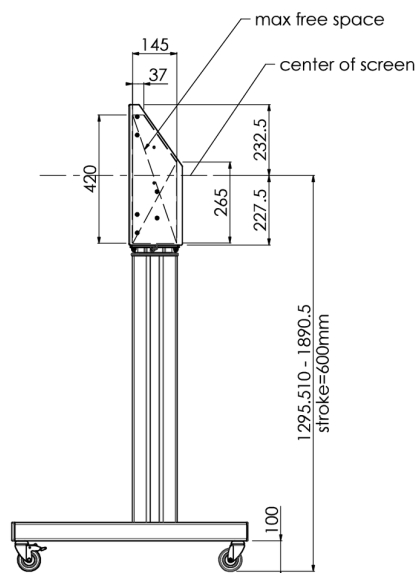

## Мобильная моторизированная напольная стойка для большеформатных дисплеев весом до 120 кг с запирающейся защитной крышкой

Эта модель подходит для сенсорных экранов диагональю более 65", весом не более 120 кг и схемой VESA до 600-400. Уникальность этого продукта заключается в его удобстве и простоте установки. Всего в три шага вы установите стойку и подготовите ее к использованию. Бесшумные двигатели позволяют плавно регулировать высоту, а встроенные крепления подходят для большинства схем VESA, что делает эту стойку подходящей для большинства дисплеев. Также пустое пространство внутри креплений подходит для установки ПК. Обратите внимание: если у вас слишком большой экран (VESA 600-500 / 600, VESA 800-500 / 600 или VESA 800-400), используйте адаптер [MD 052B7288](#).

### 01 TECHNICAL SPECIFICATION

Počet obrazovky	1
Velikost obrazovky	32" - 86"
Max weight capacity	120kg / монитор
VESA minimum	200 x 200mm
VESA maximum	600 x 400mm

02 РАЗМЕР / ВЕС

Размер продукта Ш x В x Г

1058 x 1890.5 x 772мм

Вес (без упаковки)

52кг

03 СОПУТСТВУЮЩАЯ ИНФОРМАЦИЯ

Сопутствующие товары

[MD 063B7240](#), [MD 052B7288](#)

*Все товарные знаки и торговые марки являются собственностью их владельцев и они защищены. Ошибки и изменения допускаются. Спецификации могут быть изменены без уведомления. Все LCD мониторы соответствуют стандарту ISO-9241-307:2008 по политике битых пикселей.*