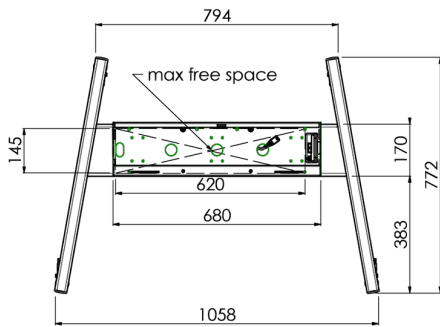

## Мобильная моторизированная напольная стойка для большеформатных дисплеев весом до 120 кг с запирающейся защитной крышкой

Эта модель подходит для сенсорных экранов диагональю более 65", весом не более 120 кг и схемой VESA до 600-400. Уникальность этого продукта заключается в его удобстве и простоте установки. Всего в три шага вы установите стойку и подготовите ее к использованию. Бесшумные двигатели позволяют плавно регулировать высоту, а встроенные крепления подходят для большинства схем VESA, что делает эту стойку подходящей для большинства дисплеев. Также пустое пространство внутри креплений подходит для установки ПК. Обратите внимание: если у вас слишком большой экран (VESA 600-500 / 600, VESA 800-500 / 600 или VESA 800-400), используйте адаптер [MD 052B7288](#).

### 01 TECHNICAL SPECIFICATION

Počet obrazovky	1
Velikost obrazovky	32" - 86"
Max weight capacity	120kg / монитор
VESA minimum	200 x 200mm
VESA maximum	600 x 400mm

02 РАЗМЕР / ВЕС

Размер продукта Ш x В x Г

1058 x 1890.5 x 772мм

Вес (без упаковки)

52кг

03 СОПУТСТВУЮЩАЯ ИНФОРМАЦИЯ

Сопутствующие товары

[MD 063B7240](#), [MD 052B7288](#)

*Все товарные знаки и торговые марки являются собственностью их владельцев и они защищены. Ошибки и изменения допускаются. Спецификации могут быть изменены без уведомления. Все LCD мониторы соответствуют стандарту ISO-9241-307:2008 по политике битых пикселей.*