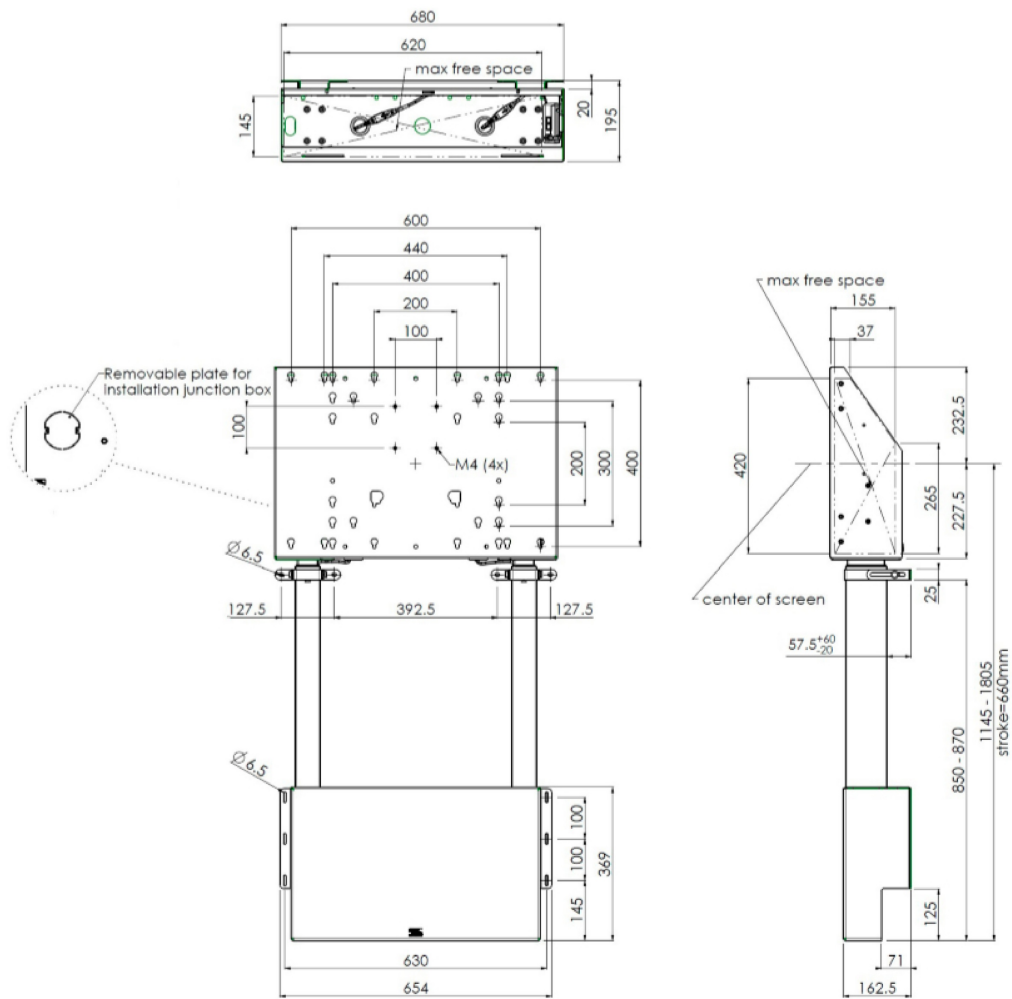

Wall lift for large format (touch) displays up to 120kg.

Floor supported wall lift for (touch) screens, max 120 kg A motorized trolley for touch screens up to VESA 600-400. Thanks to its double columns it offers extra stability and robustness for working with a touch display. It features an electrical regulation guaranteeing a continuous and silent height adjustment, and an integrated screen bracket containing most VESA patterns, making it suitable for almost every display. At the back side of the mounting utility, there is space reserved for placing a mini PC or thin client. Please note: If your screen is too big (VESA 600-500/600 or VESA 800-500/600), please use the [MD 052B7280](#) adapter. For screens with VESA 800-400, please use the [MD 052B7265](#) adapter.

01 TECHNICAL SPECIFICATION

Screen size	65" - 86"
Max weight capacity	120kg / монитор

02 РАЗМЕР / ВЕС

ЕАН код

4948570032433

Все товарные знаки и торговые марки являются собственностью их владельцев и они защищены. Ошибки и изменения допускаются. Спецификации могут быть изменены без уведомления. Все LCD мониторы соответствуют стандарту ISO-9241-307:2008 по политике битых пикселей.