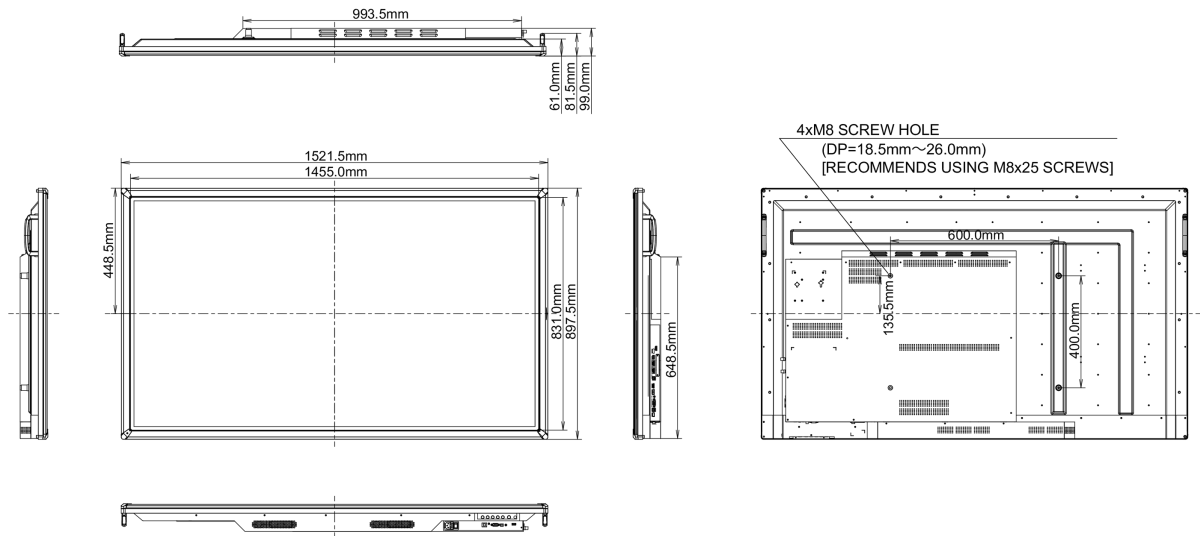

## 10 AFMETINGEN / GEWICHT

Product afmetingen B x H x D	1521.41 x 897.41 x 98.85mm
Gewicht (zonder doos)	45kg
EAN code	4948570115464

*Alle handelsmerken zijn geregistreerd. Gegevens onder voorbehoud van zetfouten. Specificaties kunnen vooraf en zonder opgave van reden gewijzigd worden. Alle LCD-panelen vallen onder ISO-9241-307:2008 inzake pixelfouten.*