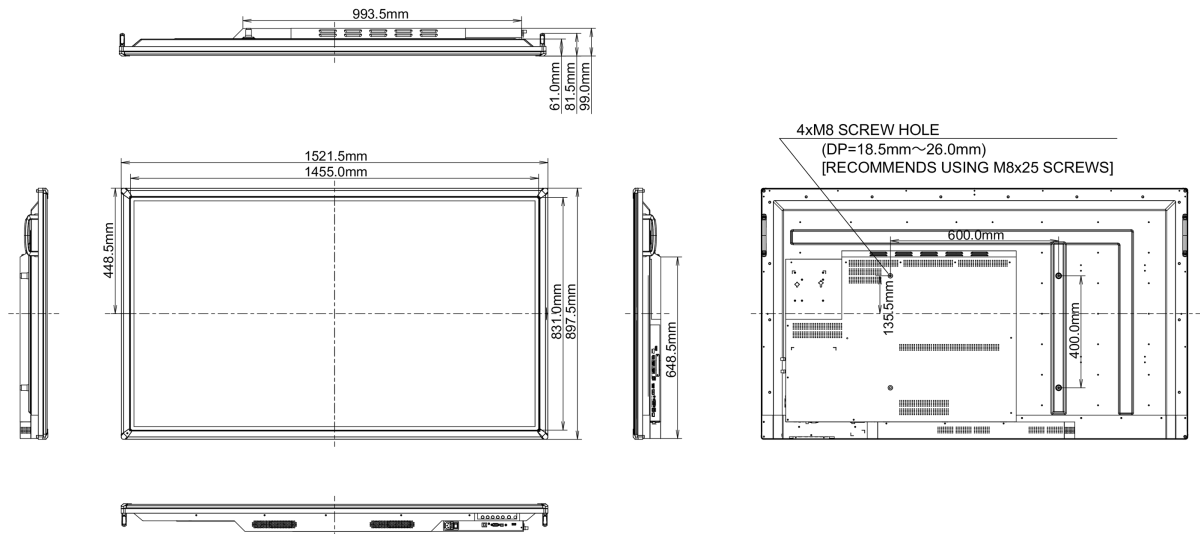

## 10 РАЗМЕР / ВЕС

Размер продукта Ш x В x Г	1521.41 x 897.41 x 98.85мм
Вес (без упаковки)	45кг
EAN код	4948570115464

Все товарные знаки и торговые марки являются собственностью их владельцев и они защищены. Ошибки и изменения допускаются. Спецификации могут быть изменены без уведомления. Все LCD мониторы соответствуют стандарту ISO-9241-307:2008 по политике битых пикселей.