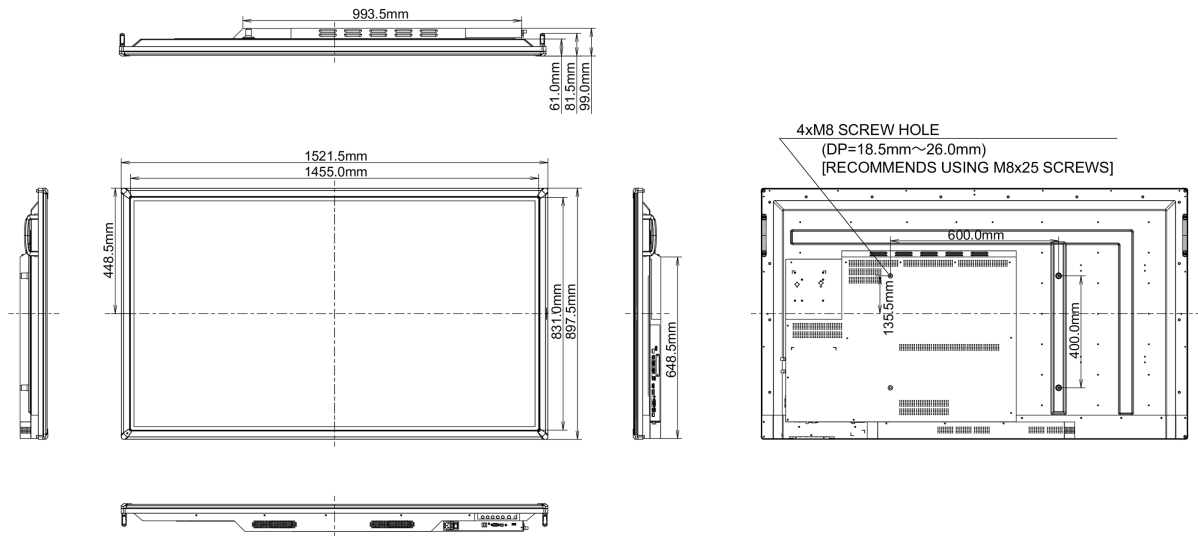

10 ROZMĚRY / HMOTNOST

Rozměry výrobku Š x V x D	1521.41 x 897.41 x 98.85mm
Váha (bez balení)	45kg
EAN code	4948570115464

Všechny ochranné známky jsou registrovány a chráněny. Vyhrazené právo na změny. Veškeré ploché panely LCD splňují normu ISO-9241-307:2008 v oblasti počtu vadných pixelů.