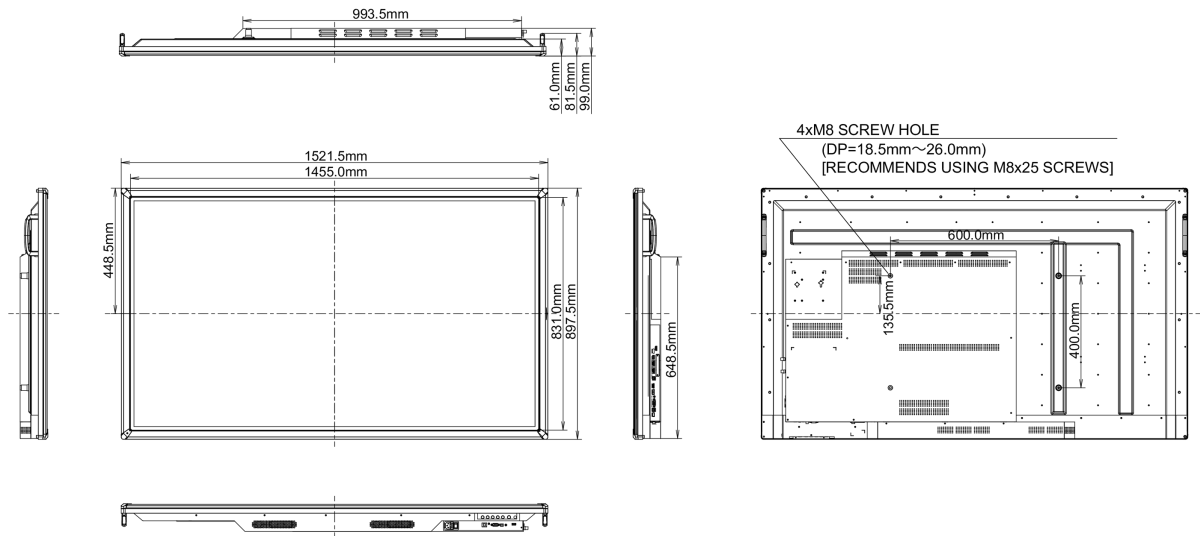

## 10 AFMETINGEN / GEWICHT

Product afmetingen B x H x D	1521.41 x 897.41 x 98.85mm
Gewicht (zonder doos)	45kg
EAN code	4948570115464

*Alle handelsmerken zijn geregistreerd. Gegevens onder voorbehoud van zetfouten. Specificaties kunnen vooraf en zonder opgave van reden gewijzigd worden. Alle LCD-panels vallen onder ISO-9241-307:2008 inzake pixelfouten.*