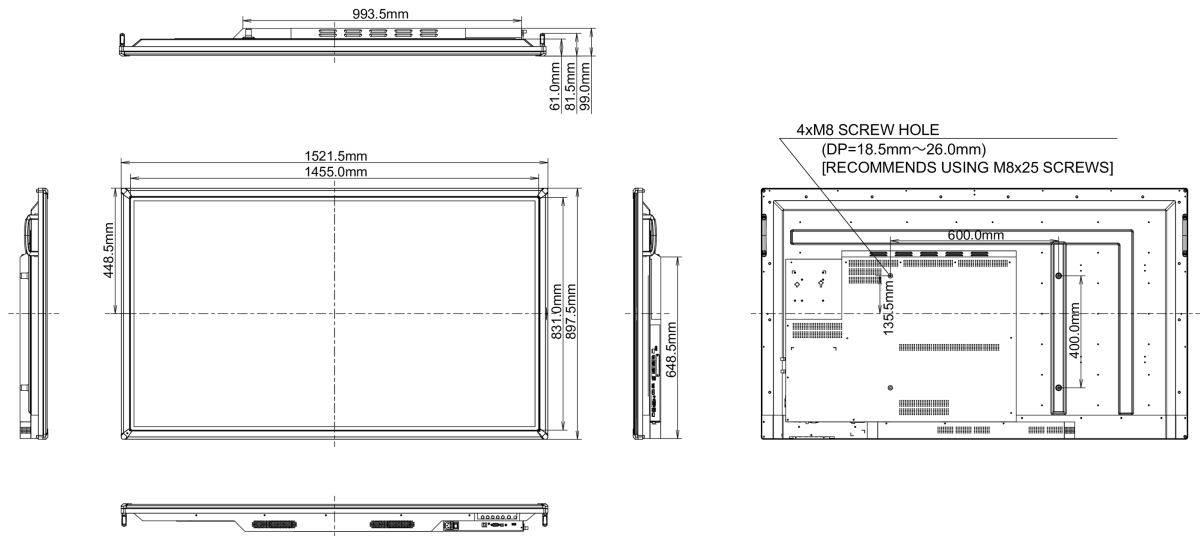

## 10 РАЗМЕР / ВЕС

Размер продукта Ш x В x Г	1521.41 x 897.41 x 98.85мм
Вес (без упаковки)	45кг
EAN код	4948570115464

Все товарные знаки и торговые марки являются собственностью их владельцев и они защищены. Ошибки и изменения допускаются. Спецификации могут быть изменены без уведомления. Все LCD мониторы соответствуют стандарту ISO-9241-307:2008 по политике битых пикселей.