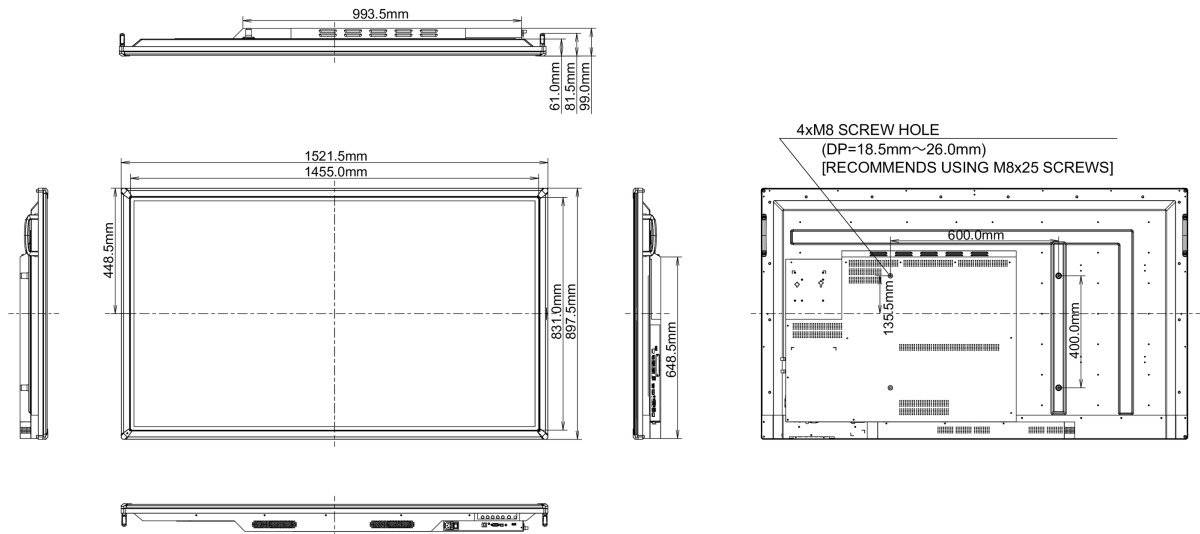

10 РАЗМЕР / ВЕС

Размер продукта Ш x В x Г	1521.41 x 897.41 x 98.85мм
Вес (без упаковки)	45кг
EAN код	4948570115464

Все товарные знаки и торговые марки являются собственностью их владельцев и они защищены. Ошибки и изменения допускаются. Спецификации могут быть изменены без уведомления. Все LCD мониторы соответствуют стандарту ISO-9241-307:2008 по политике битых пикселей.