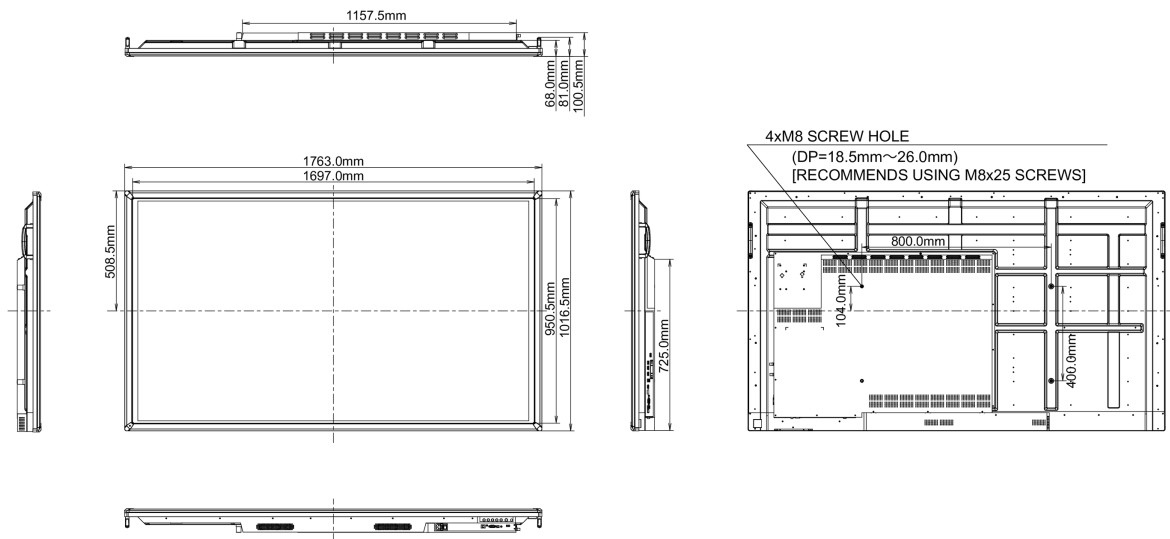

10 AFMETINGEN / GEWICHT

Product afmetingen B x H x D	1763.5 x 1016.5 x 100.5mm
Gewicht (zonder doos)	56kg
EAN code	4948570115471

Alle handelsmerken zijn geregistreerd. Gegevens onder voorbehoud van zetfouten. Specificaties kunnen vooraf en zonder opgaaf van reden gewijzigd worden. Alle LCD-panelen vallen onder ISO-9241-307:2008 inzake pixelfouten.