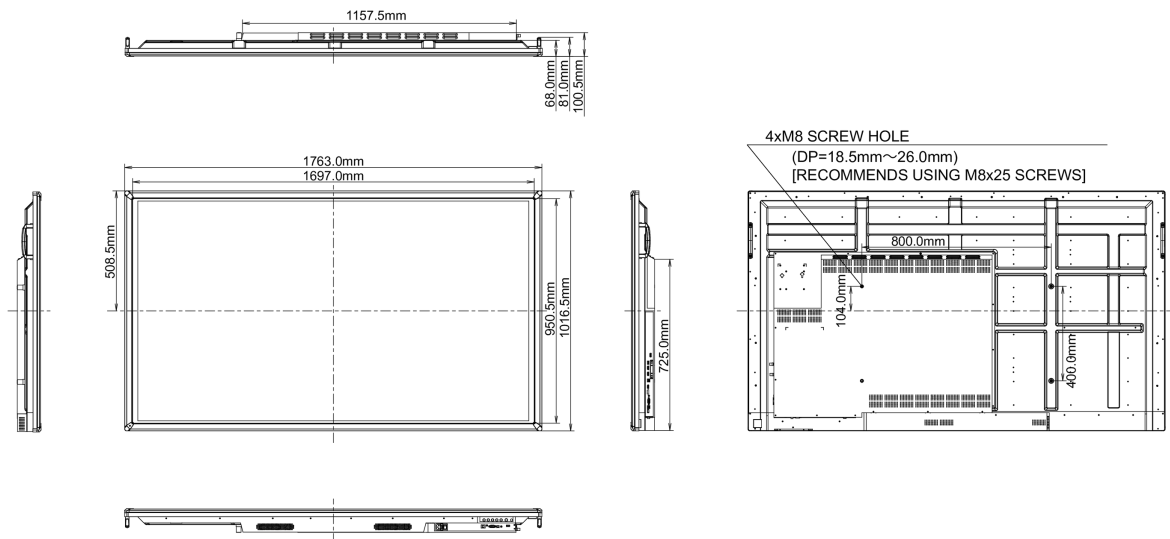

## 10 РАЗМЕР / ВЕС

Размер продукта Ш x В x Г	1763.5 x 1016.5 x 100.5мм
Вес (без упаковки)	56кг
EAN код	4948570115471

Все товарные знаки и торговые марки являются собственностью их владельцев и они защищены. Ошибки и изменения допускаются. Спецификации могут быть изменены без уведомления. Все LCD мониторы соответствуют стандарту ISO-9241-307:2008 по политике битых пикселей.