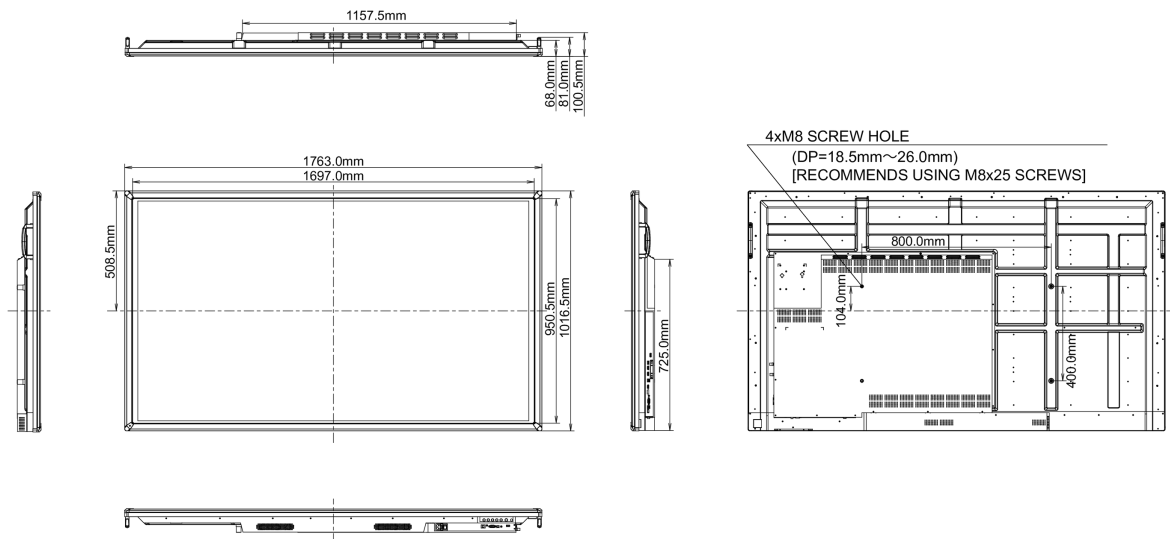

10 ROZMĚRY / HMOTNOST

Rozměry výrobku Š x V x D	1763.5 x 1016.5 x 100.5mm
Váha (bez balení)	56kg
EAN code	4948570115471

Všechny ochranné známky jsou registrovány a chráněny. Vyhrazené právo na změny. Veškeré ploché panely LCD splňují normu ISO-9241-307:2008 v oblasti počtu vadných pixelů.