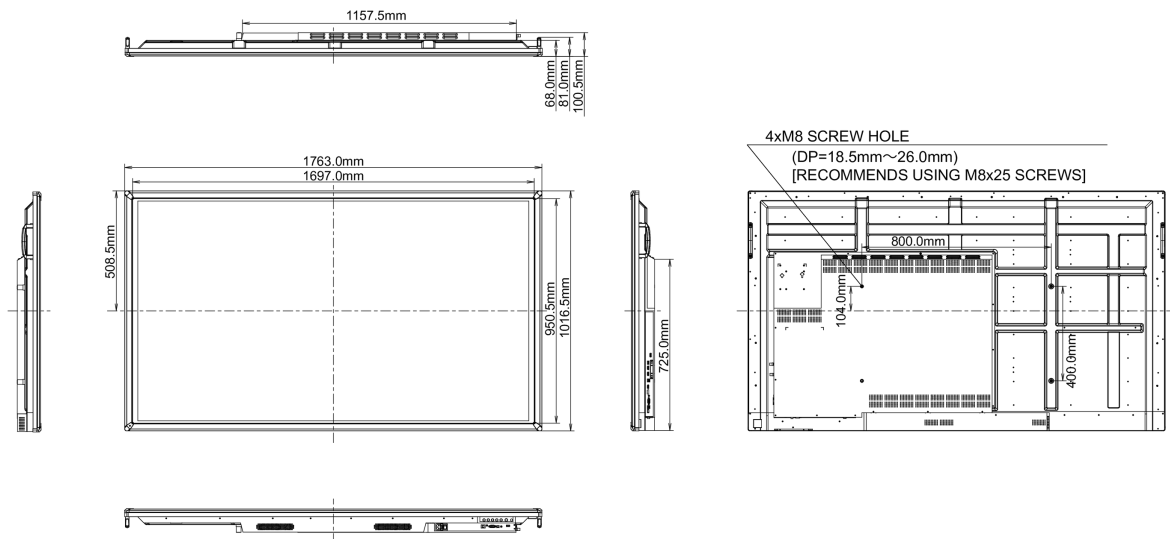

10 DIMENSIONI / PESO

Prodotti dimensioni L x H x P	1763.5 x 1016.5 x 100.5mm
Peso (netto)	56kg
EAN code	4948570115471

Tutti i marchi e i marchi registrati citati. E & O E. Specifiche soggette a modifiche senza preavviso. Tutti i display LCD è conforme alla norma ISO-9241-307:2008 in connessione con difetti dei pixel.