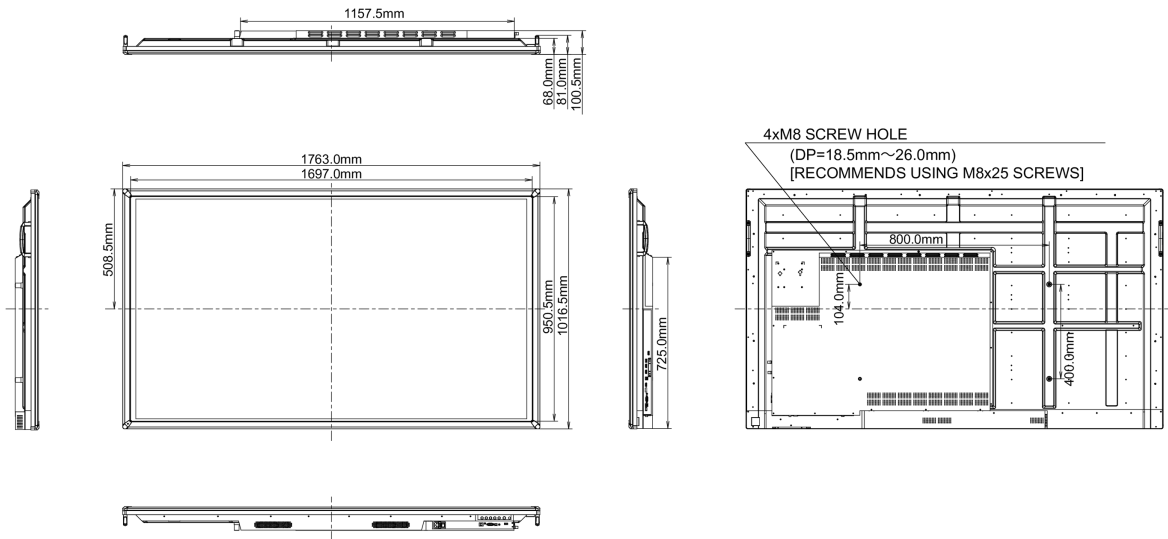

10 AFMETINGEN / GEWICHT

Product afmetingen B x H x D	1763.5 x 1016.5 x 100.5mm
Gewicht (zonder doos)	56kg
EAN code	4948570115471

Alle handelsmerken zijn geregistreerd. Gegevens onder voorbehoud van zetfouten. Specificaties kunnen vooraf en zonder opgaaf van reden gewijzigd worden. Alle LCD-panelen vallen onder ISO-9241-307:2008 inzake pixelfouten.