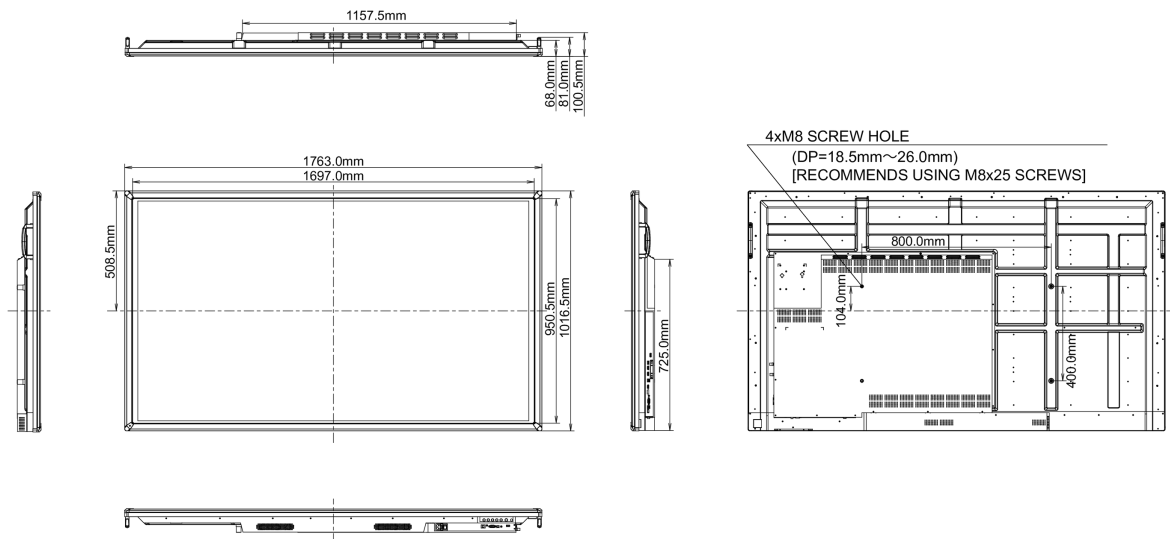

10 РАЗМЕР / ВЕС

Размер продукта Ш x В x Г	1763.5 x 1016.5 x 100.5мм
Вес (без упаковки)	56кг
EAN код	4948570115471

Все товарные знаки и торговые марки являются собственностью их владельцев и они защищены. Ошибки и изменения допускаются. Спецификации могут быть изменены без уведомления. Все LCD мониторы соответствуют стандарту ISO-9241-307:2008 по политике битых пикселей.