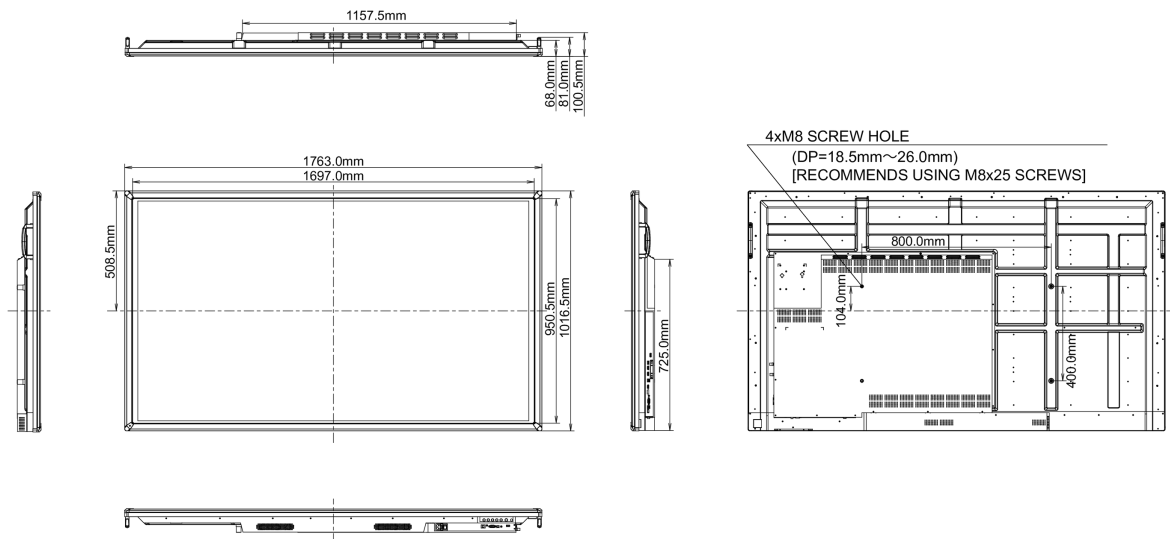

| | |
|---------------------------|---------------------------|
| Размер продукта Ш x В x Г | 1763.5 x 1016.5 x 100.5мм |
| Вес (без упаковки) | 56кг |
| EAN код | 4948570115471 |

Все товарные знаки и торговые марки являются собственностью их владельцев и они защищены. Ошибки и изменения допускаются. Спецификации могут быть изменены без уведомления. Все LCD мониторы соответствуют стандарту ISO-9241-307:2008 по политике битых пикселей.