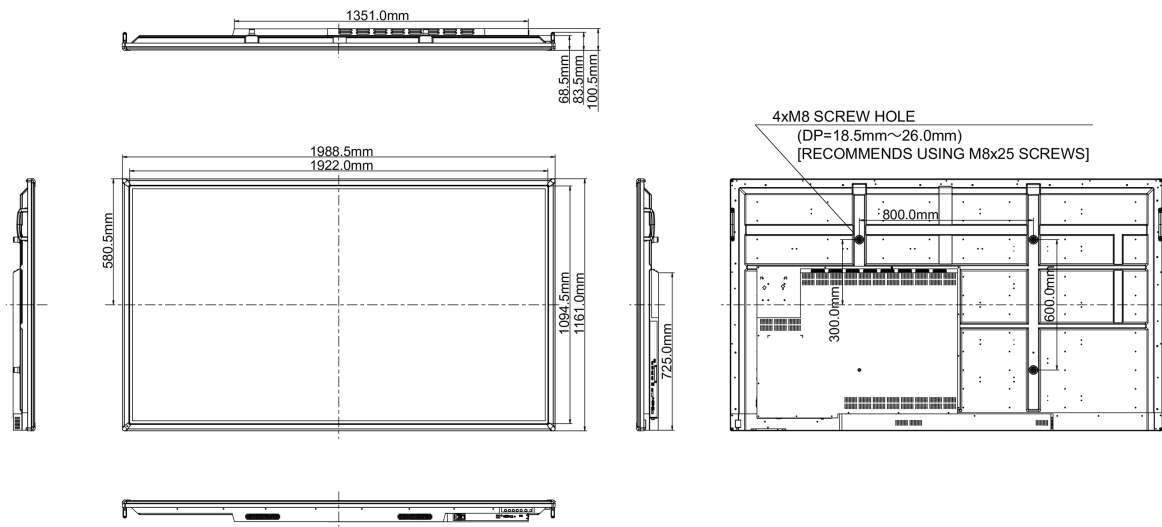

10 AFMETINGEN / GEWICHT

Product afmetingen B x H x D	1988.5 x 1161.0 x 100.5mm
Gewicht (zonder doos)	76kg
EAN code	4948570115310

Alle handelsmerken zijn geregistreerd. Gegevens onder voorbehoud van zetfouten. Specificaties kunnen vooraf en zonder opgave van reden gewijzigd worden. Alle LCD-panelen vallen onder ISO-9241-307:2008 inzake pixelfouten.