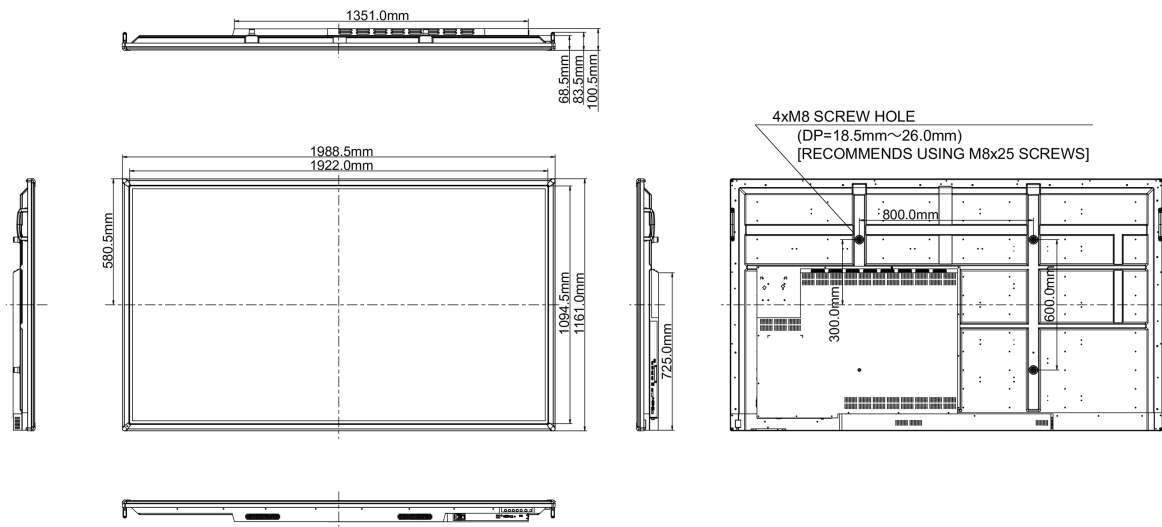

10 РАЗМЕР / ВЕС

Размер продукта Ш x В x Г	1988.5 x 1161.0 x 100.5мм
Вес (без упаковки)	76кг
EAN код	4948570115310

Все товарные знаки и торговые марки являются собственностью их владельцев и они защищены. Ошибки и изменения допускаются. Спецификации могут быть изменены без уведомления. Все LCD мониторы соответствуют стандарту ISO-9241-307:2008 по политике битых пикселей.