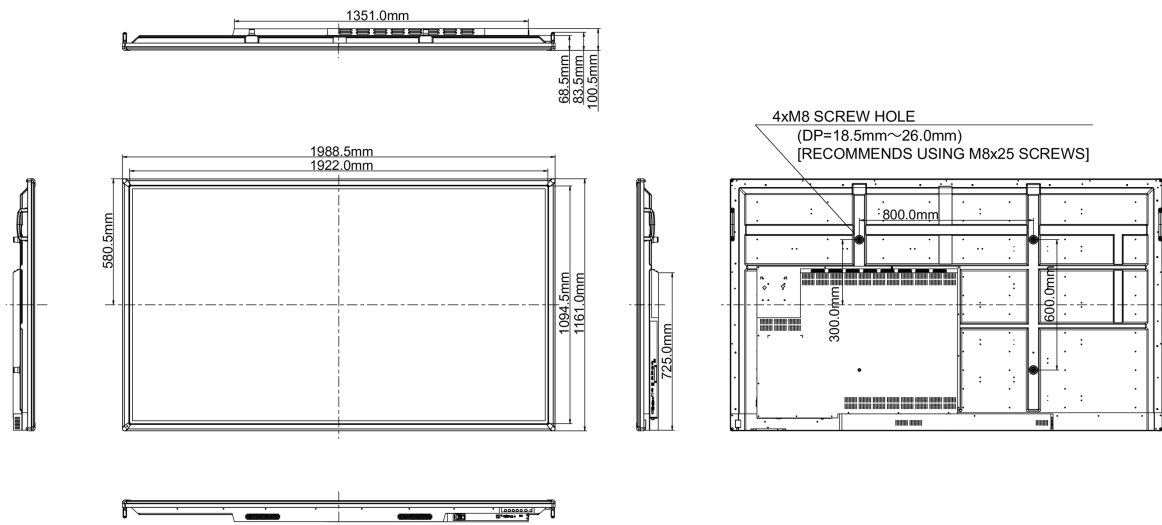

09 UDRŽITELNOST

Předpisy CB, CE, TÜV-Bauart, RoHS support, ErP, WEEE, CU, REACH

REACH SVHC nad 0.1% olova

10 ROZMĚRY / HMOTNOST

Rozměry výrobku Š x V x D 1988.5 x 1161.0 x 100.5mm

Váha (bez balení) 76kg

EAN code 4948570115310