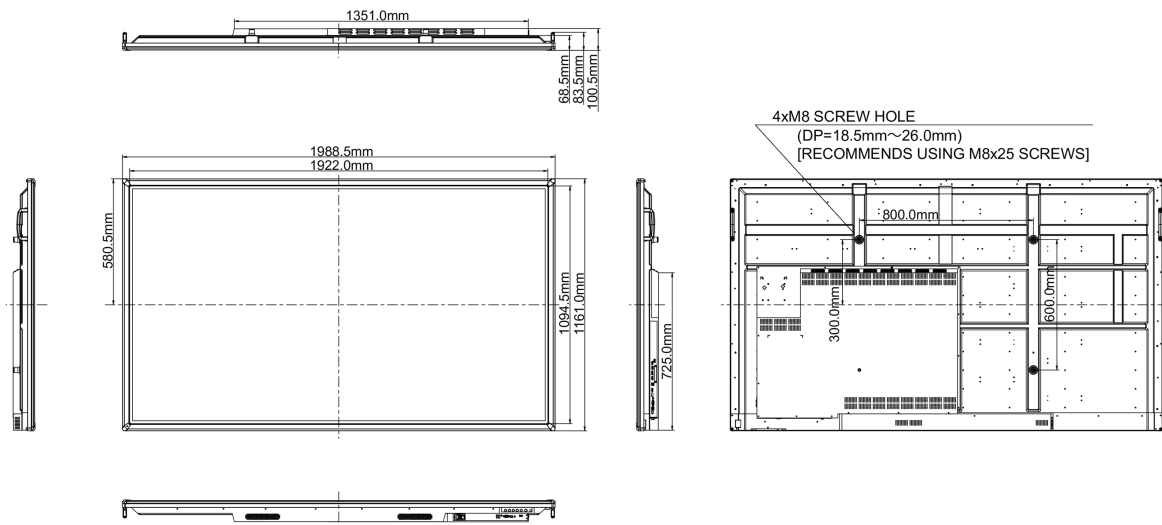

10 AFMETINGEN / GEWICHT

Product afmetingen B x H x D	1988.5 x 1161.0 x 100.5mm
Gewicht (zonder doos)	76kg
EAN code	4948570115310

Alle handelsmerken zijn geregistreerd. Gegevens onder voorbehoud van zetfouten. Specificaties kunnen vooraf en zonder opgave van reden gewijzigd worden. Alle LCD-panels vallen onder ISO-9241-307:2008 inzake pixelfouten.