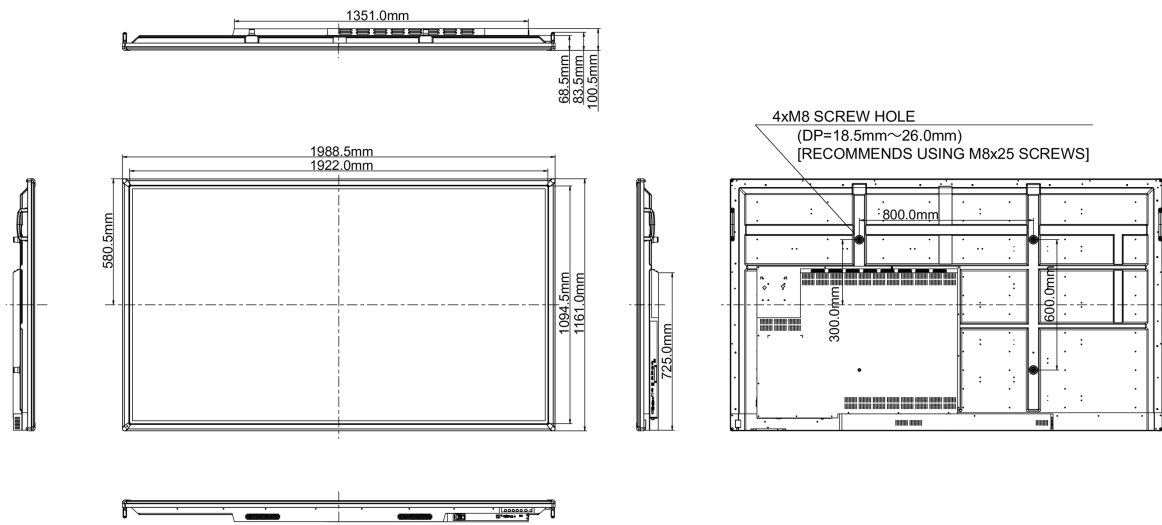

10 РАЗМЕР / ВЕС

Размер продукта Ш x В x Г	1988.5 x 1161.0 x 100.5мм
Вес (без упаковки)	76кг
EAN код	4948570115310

Все товарные знаки и торговые марки являются собственностью их владельцев и они защищены. Ошибки и изменения допускаются. Спецификации могут быть изменены без уведомления. Все LCD мониторы соответствуют стандарту ISO-9241-307:2008 по политике битых пикселей.