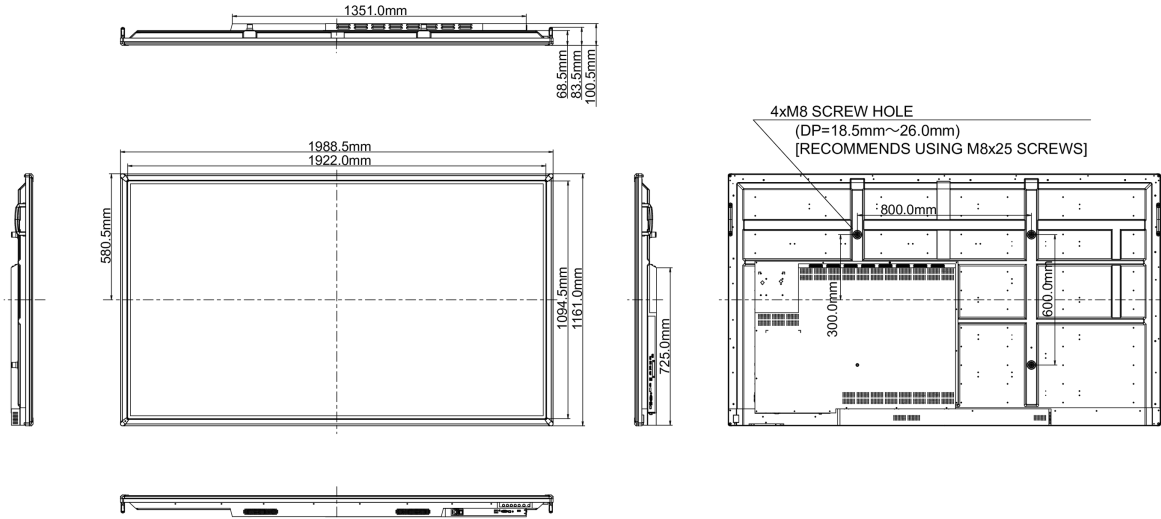

01 EKCRAN ÖZELLİKLERİ

Ekran Boyutu	85.6", 217.4cm
Diyagonal	217.4cm
Panel	IPS Direct LED, AG coated glass
Çözünürlük	3840 x 2160 (8.3 megapixel 4K UHD)
En-Boy Oranı	16:9
Panel Parlaklığı	375 cd/m ²
Parlaklık	330 cd/m ² (Dokunmatik ile)
Işık geçirgenliği	88%
Statik Kontrast	1200:1
Tepki süresi (GTG)	8ms
Görüntüleme Alanı	yatay/dikey: 178°/178°, sağ/sol: 89°/89°, yukarı/aşağı: 89°/89°
Yatay Sync	30 - 80kHz
Görüntülenebilir alan G x Y	1895.04 x 1065.96mm, 74.6 x 42"
Piksel Aralığı	0.4935mm

Ürün boyutları G x Y x D

1988.5 x 1161.0 x 100.5mm

Ağırlık (kutu hariç)

76kg

EAN kodu

4948570115310

All trademarks and registered trademarks acknowledged. E & O E. Specification subject to change without notice. All LCD's comply with ISO-9241-307:2008 in connection with pixel defects.