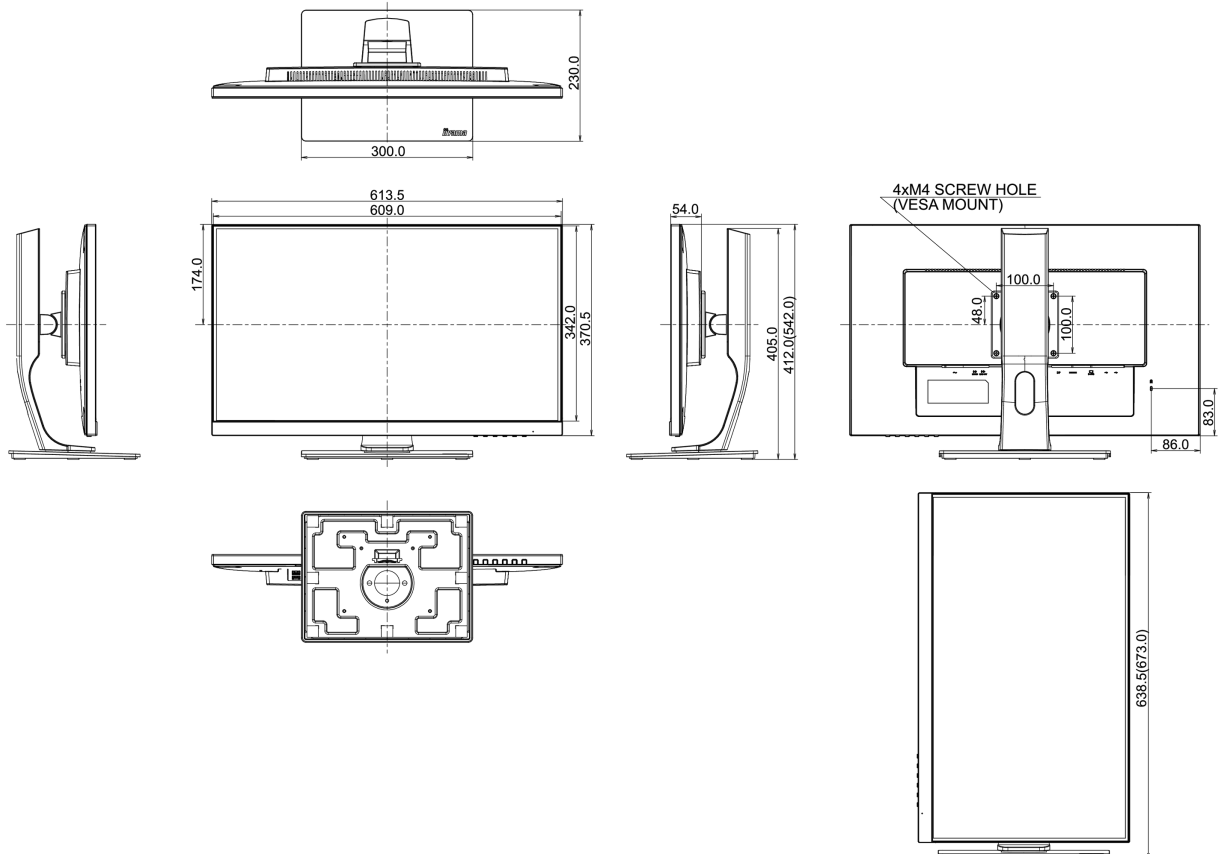

## 04 MECANIQUE

|                           |                                             |
|---------------------------|---------------------------------------------|
| Réglages Position Image   | hauteur, pivot (rotation), angle H, angle V |
| RÉGULATION DE LA HAUTEUR  | 130mm                                       |
| Rotation (fonction PIVOT) | 90°                                         |
| Angle de rotation         | 90°; 45° gauche; 45° droit                  |
| Angle d'inclinaison       | 22° en avant; 5° en arrière                 |
| Montage VESA              | 100 x 100mm                                 |

## 08 DIMENSIONS / POIDS

|                                  |                               |
|----------------------------------|-------------------------------|
| Dimensions produit L x H x P     | 613.5 x 397.5 (527.5) x 230mm |
| Dimensions de la boîte L x H x P | 745 x 455 x 207mm             |
| Poids (sans boîte)               | 6.9kg                         |
| Code EAN                         | 4948570115372                 |