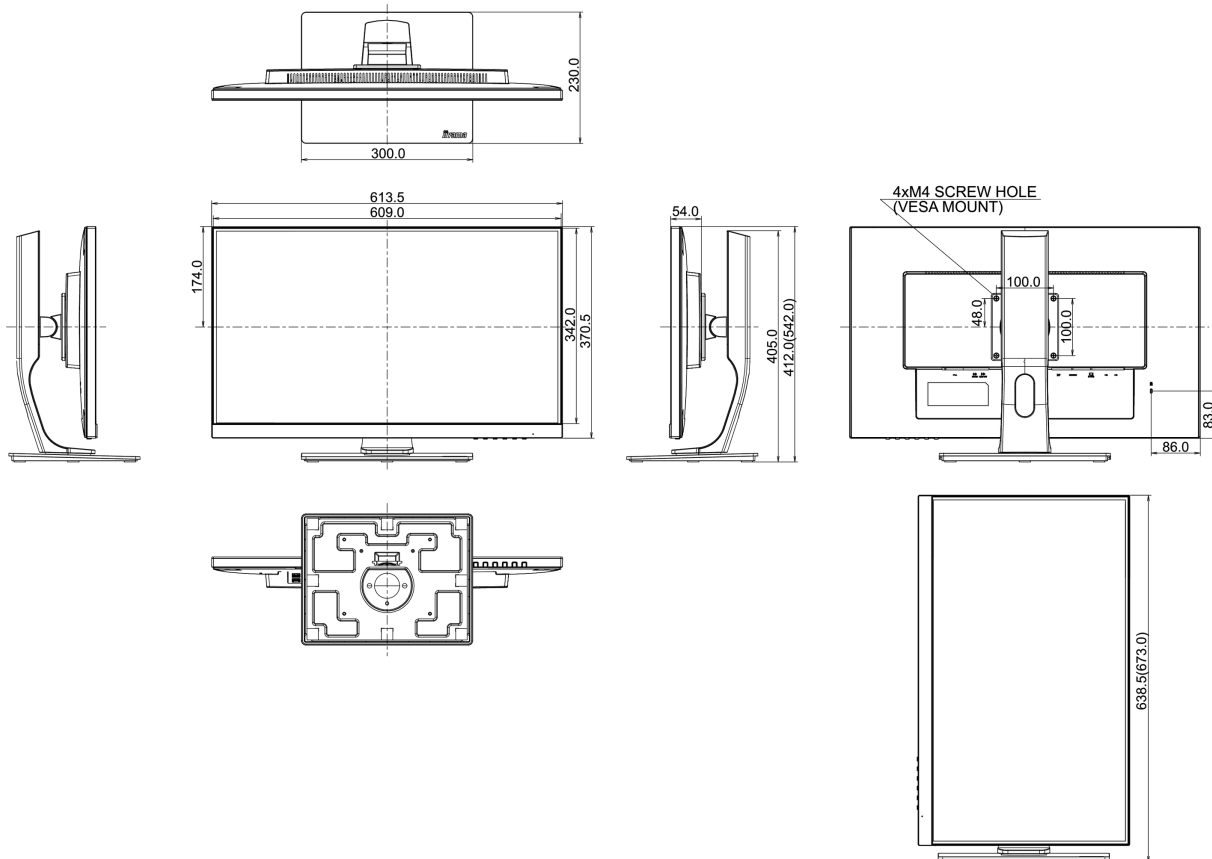

01 ХАРАКТЕРИСТИКИ ДИСПЛЕЯ

Диагональ	27", 68.6см
Панель	TN LED, матовый
Разрешение	1920 x 1080 (HDMI&DisplayPort, 2.1 megapixel Full HD)
Соотношение сторон	16:9
Яркость	300 cd/m ²
Контрастность	1000:1
Расширенная контрастность	80M:1
Время отклика (GTG)	1мс
Видимая область	горизонталь/вертикаль: 170°/160°, право/лево: 85°/85°, вверх/вниз: 80°/80°
Поддержка цвета	16.7млн (sRGB: 99%; NTSC: 72%)
Частота горизонтальной развертки	30 - 83кГц
Видимая область Ш x В	597.6 x 336.15мм, 23.5 x 13.2"
Размер пикселя	0.311мм
Colour	матовый

04 МЕХАНИЧЕСКИЕ ХАРАКТЕРИСТИКИ

Эргономика	высота, вращение экрана, вращение подставки, наклон
Настройка высоты (HAS)	130мм
Вращение экрана (PIVOT)	90°
Вращение подставки (Swivel)	90°; 45° лево; 45° право
Угол наклона экрана	22° вверх; 5° вниз
Крепление VESA	100 x 100mm

08 РАЗМЕР / ВЕС

Размер продукта Ш x В x Г	613.5 x 397.5 (527.5) x 230мм
Размер коробки Ш x В x Г	745 x 455 x 207мм
Вес (без упаковки)	6.9кг
EAN код	4948570115372

Все товарные знаки и торговые марки являются собственностью их владельцев и они защищены. Ошибки и изменения допускаются. Спецификации могут быть изменены без уведомления. Все LCD мониторы соответствуют стандарту ISO-9241-307:2008 по политике битых пикселей.