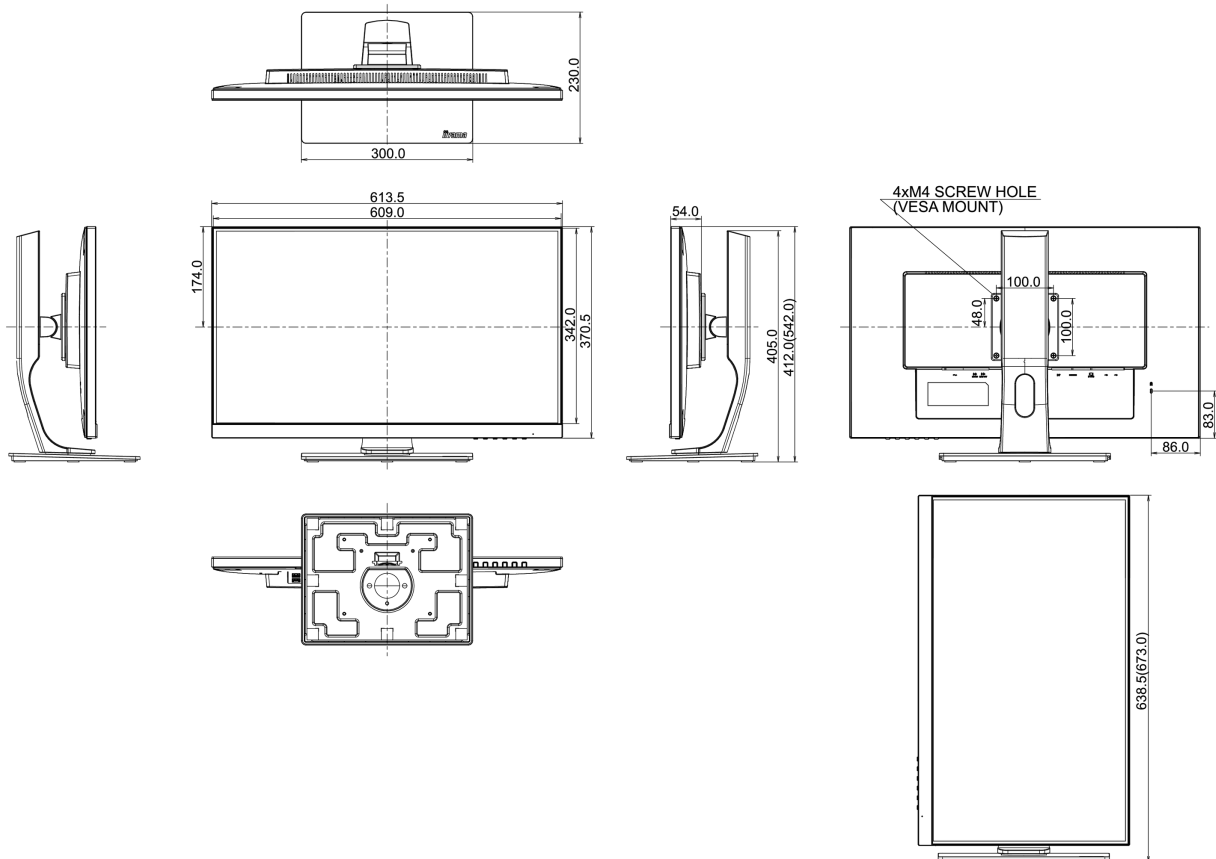

04 MECHANICKÉ ČÁSTI

Úpravy polohy	výška, pivot (rotace), swivel, náklon
Výškově nastavitelné	130mm
Otočný (Pivot)	90°
Úhel otočení	90°; 45° na lefo; 45° na parvo
Úhel náklonu	22° nahoru; 5° dolů
VESA	100 x 100mm

08 ROZMĚRY / HMOTNOST

Rozměry výrobku Š x V x D	613.5 x 397.5 (527.5) x 230mm
Rozměry balení Š x V x D	745 x 455 x 207mm
Váha (bez balení)	6.9kg
EAN code	4948570115372

Všechny ochranné známky jsou registrovány a chráněny. Vyhrazené právo na změny. Veškeré ploché panely LCD splňují normu ISO-9241-307:2008 v oblasti počtu vadných pixelů.