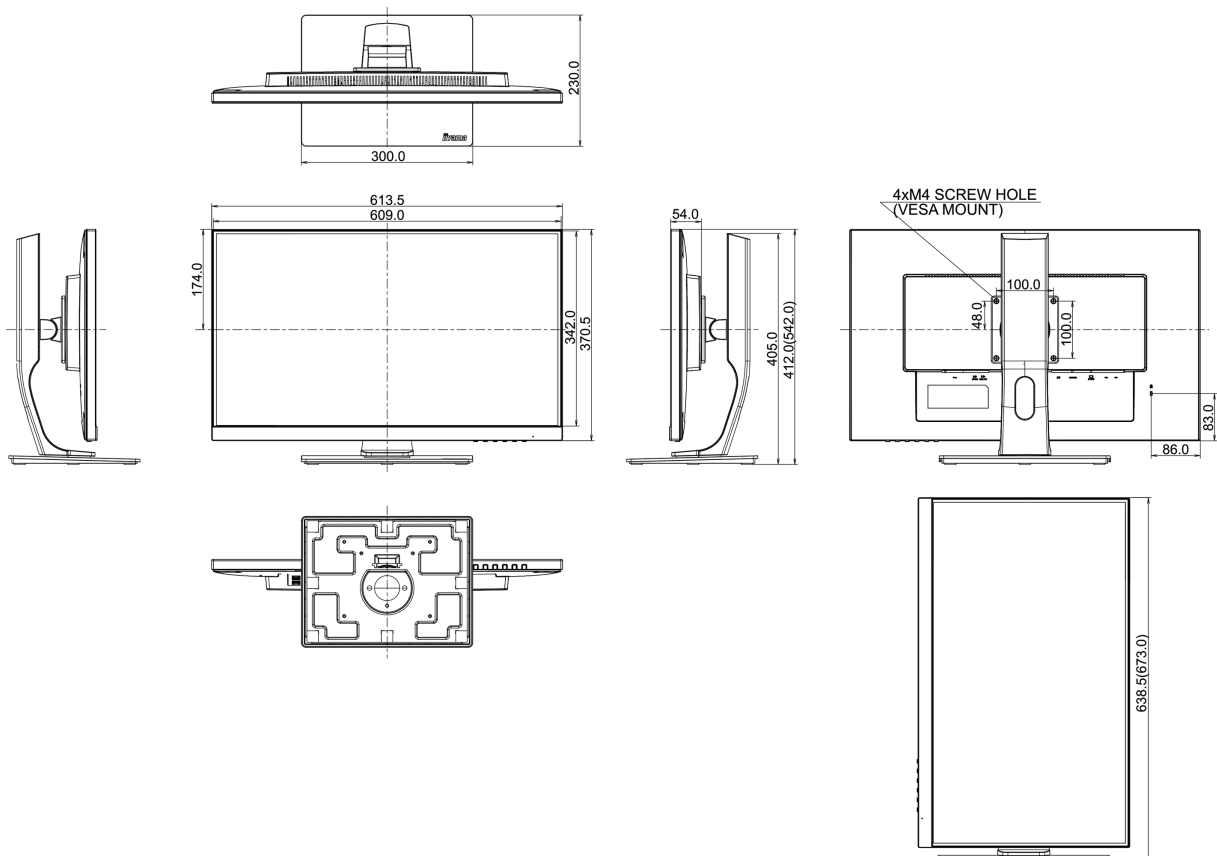

04 ASPECTOS MECÁNICOS

Soporte de altura regulable	altura, pivote (rotación), giro, inclinación
Ajuste de altura	130mm
Rotación (función de pivote)	90°
Soporte giratorio	90°; 45° izquierdo; 45° derecho
Ángulo de inclinación	22° arriba; 5° abajo

Montaje VESA	100 x 100mm
--------------	-------------

05 ACCESSORIES INCLUDED

Cable	de alimentación, USB, HDMI
Otro	guía de inicio rápido, guía de seguridad

06 GESTIÓN DE ENERGÍA

Unidad de fuente de alimentación	interno
Fuente de alimentación	AC 100 - 240V, 50/60Hz
Gestión de energía	19.W typical, Modo en espera 0.3W, Modo apagado 0.27W

08 DIMENSIONES / PESO

Producto dimensiones W x H x D	613.5 x 397.5 (527.5) x 230mm
Dimensiones de la caja (ancho x alto x fondo)	745 x 455 x 207mm
Peso (sin caja)	6.9kg
Código EAN	4948570115372

All trademarks and registered trademarks acknowledged. E & O E. Specification subject to change without notice. All LCD's comply with ISO-9241-307:2008 in connection with pixel defects.