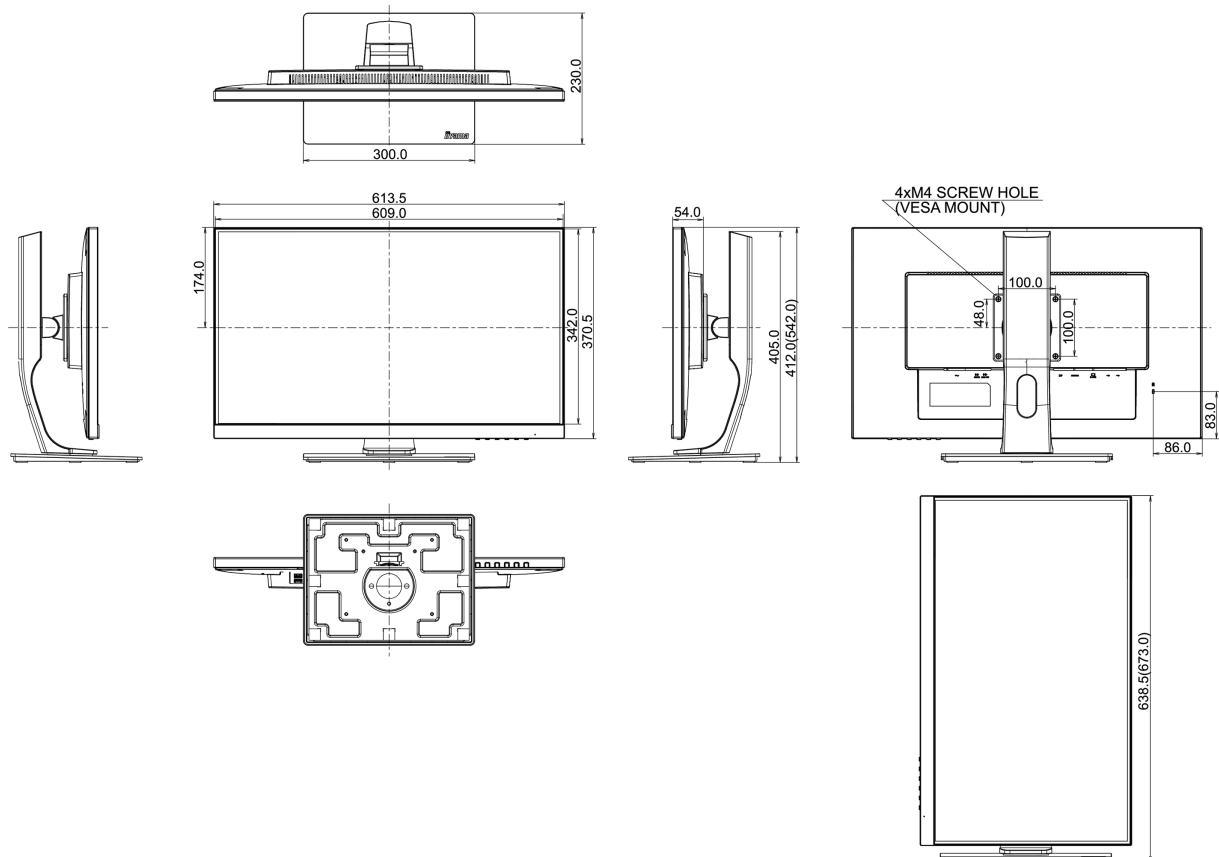

01 CARACTÉRISTIQUES DE L'ÉCRAN

Diagonale	27", 68.6cm
Matrice	TN LED, finition mate
Résolution native	1920 x 1080 (HDMI&DisplayPort, 2.1 megapixel Full HD)
Le ratio d'aspect	16:9
Luminosité	300 cd/m ²
Contraste	1000:1
Contraste dynamique	80M:1
Temps de réponse (GTG)	1ms
Angle de vision	horizontal/vertical: 170°/160°, droit/gauche: 85°/85°, en avant/en arrière: 80°/80°
Couleurs supportées	16.7mln (sRGB: 99%; NTSC: 72%)
Fréquence horizontale	30 - 83kHz
Surface de travail H x L	597.6 x 336.15mm, 23.5 x 13.2"
Taille du pixel	0.311mm
Couleur	mate

04 MECANIQUE

Réglages Position Image	hauteur, pivot (rotation), angle H, angle V
RÉGULATION DE LA HAUTEUR	130mm
Rotation (fonction PIVOT)	90°
Angle de rotation	90°; 45° gauche; 45° droit
Angle d'inclinaison	22° en avant; 5° en arrière
Montage VESA	100 x 100mm

08 DIMENSIONS / POIDS

Dimensions produit L x H x P	613.5 x 397.5 (527.5) x 230mm
Dimensions de la boîte L x H x P	745 x 455 x 207mm
Poids (sans boîte)	6.9kg
Code EAN	4948570115372

Toutes les marques nommées sur ce site sont des marques déposées. iiyama ne pourra être tenu responsable d'éventuelles erreurs ou omissions contenues sur ce site. Tous les écrans LCD iiyama sont conformes à la norme ISO-9241-307:2008 pour ce qui concerne les défauts de pixel.