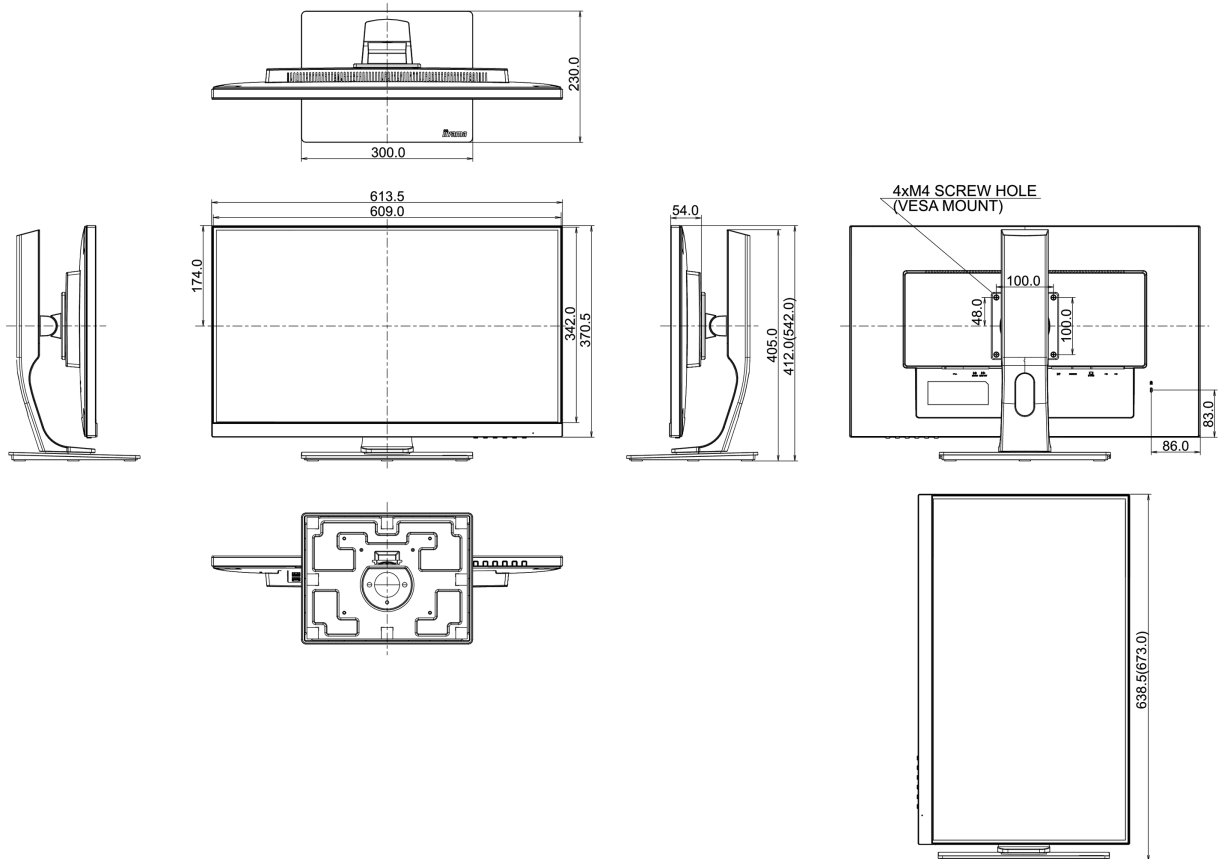

04 MECHANISME

| | |
|---------------------|--|
| Positieaanpassingen | hoogte, pivot (rotatie), draaien, kantelen |
| Hoogte-instelling | 130mm |
| Rotatie | 90° |
| Draaibare voet | 90°; 45° links; 45° rechts |
| Kantelhoek | 22° omhoog; 5° omlaag |
| VESA montage | 100 x 100mm |

08 AFMETINGEN / GEWICHT

| | |
|------------------------------|-------------------------------|
| Product afmetingen B x H x D | 613.5 x 397.5 (527.5) x 230mm |
| Doos afmetingen B x H x D | 745 x 455 x 207mm |
| Gewicht (zonder doos) | 6.9kg |
| EAN code | 4948570115372 |