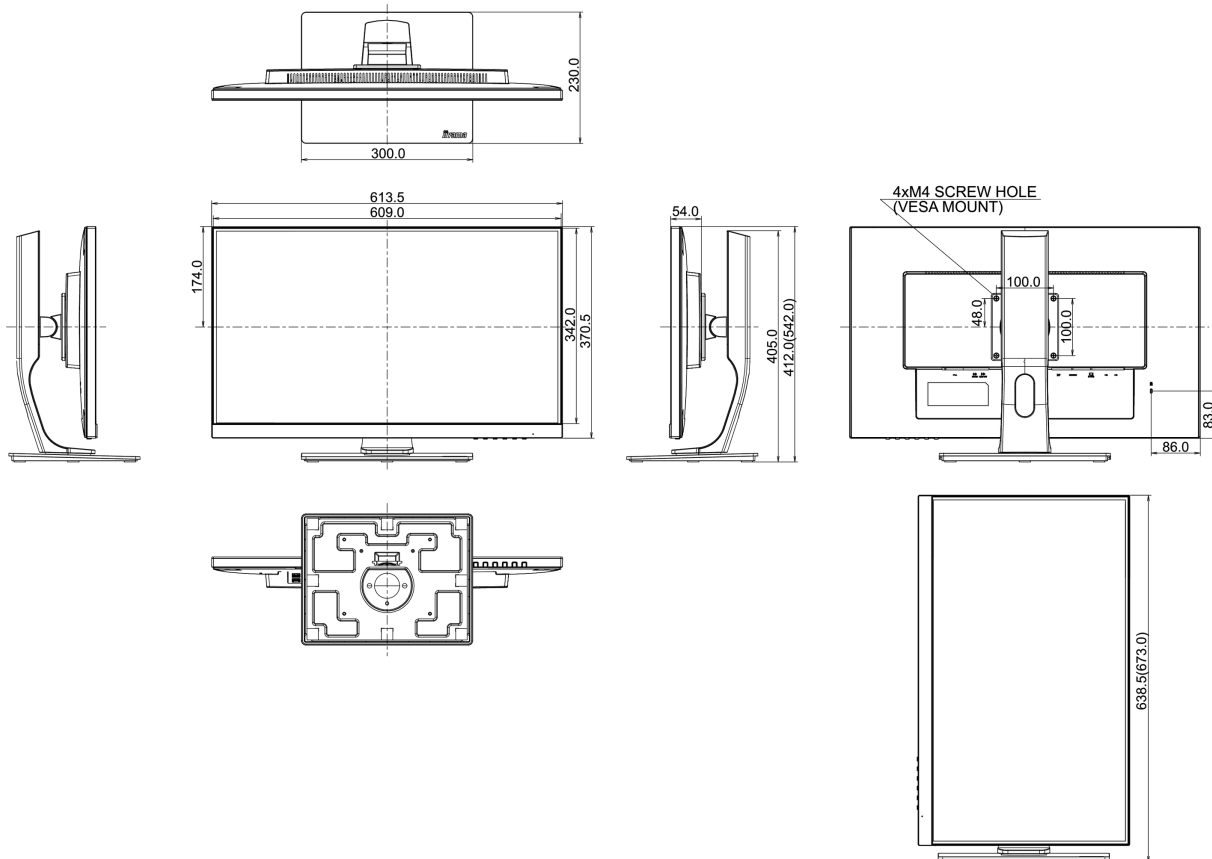

## 08 РАЗМЕР / ВЕС

Размер продукта Ш x В x Г	613.5 x 397.5 (527.5) x 230мм
Размер коробки Ш x В x Г	745 x 455 x 207мм
Вес (без упаковки)	6.9кг
EAN код	4948570115372

*Все товарные знаки и торговые марки являются собственностью их владельцев и они защищены. Ошибки и изменения допускаются. Спецификации могут быть изменены без уведомления. Все LCD мониторы соответствуют стандарту ISO-9241-307:2008 по политике битых пикселей.*