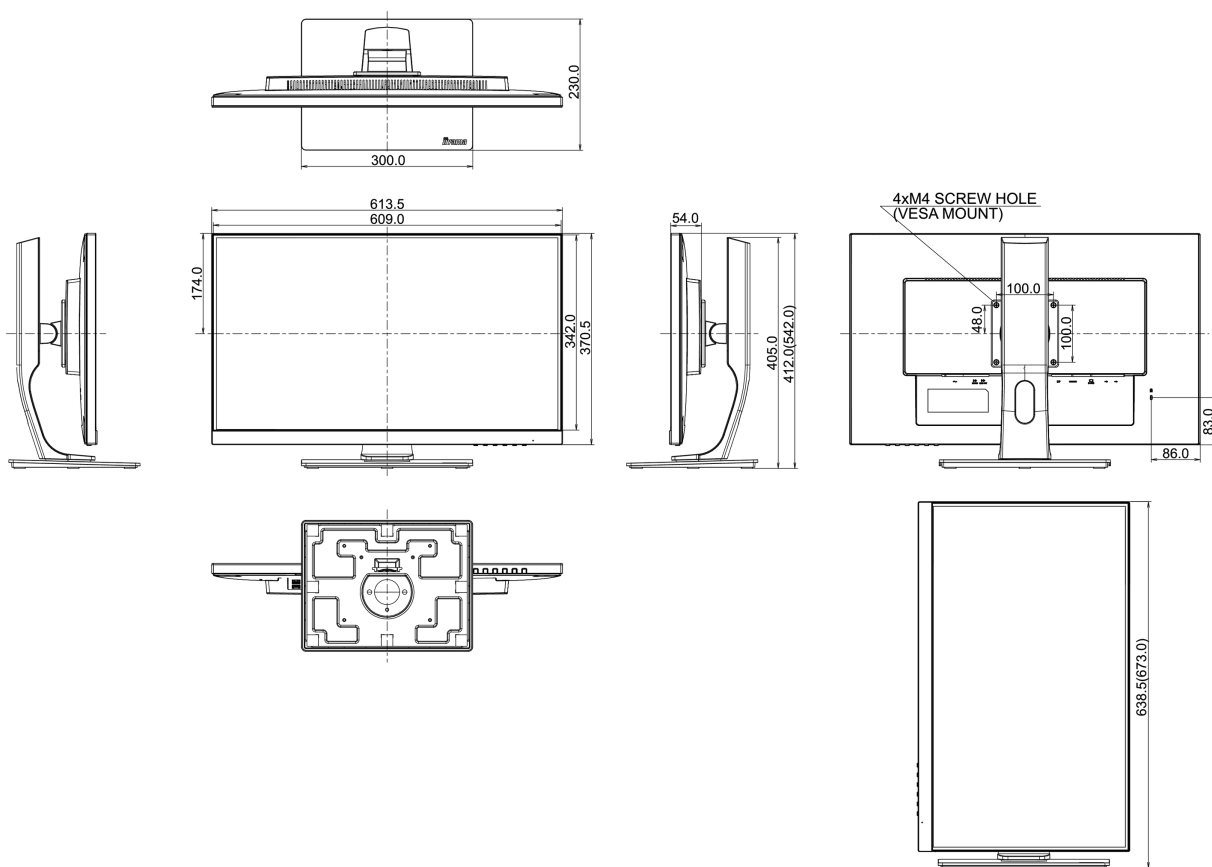

## 08 DIMENZIJE / TEŽINA

Dimenzije proizvoda Š x V x D	613.5 x 397.5 (527.5) x 230mm
Dimenzije kutije Š x V x D	745 x 455 x 207mm
Težina (bez kutije)	6.9kg
EAN kod	4948570115372

307:2008 in connection with pixel defects.