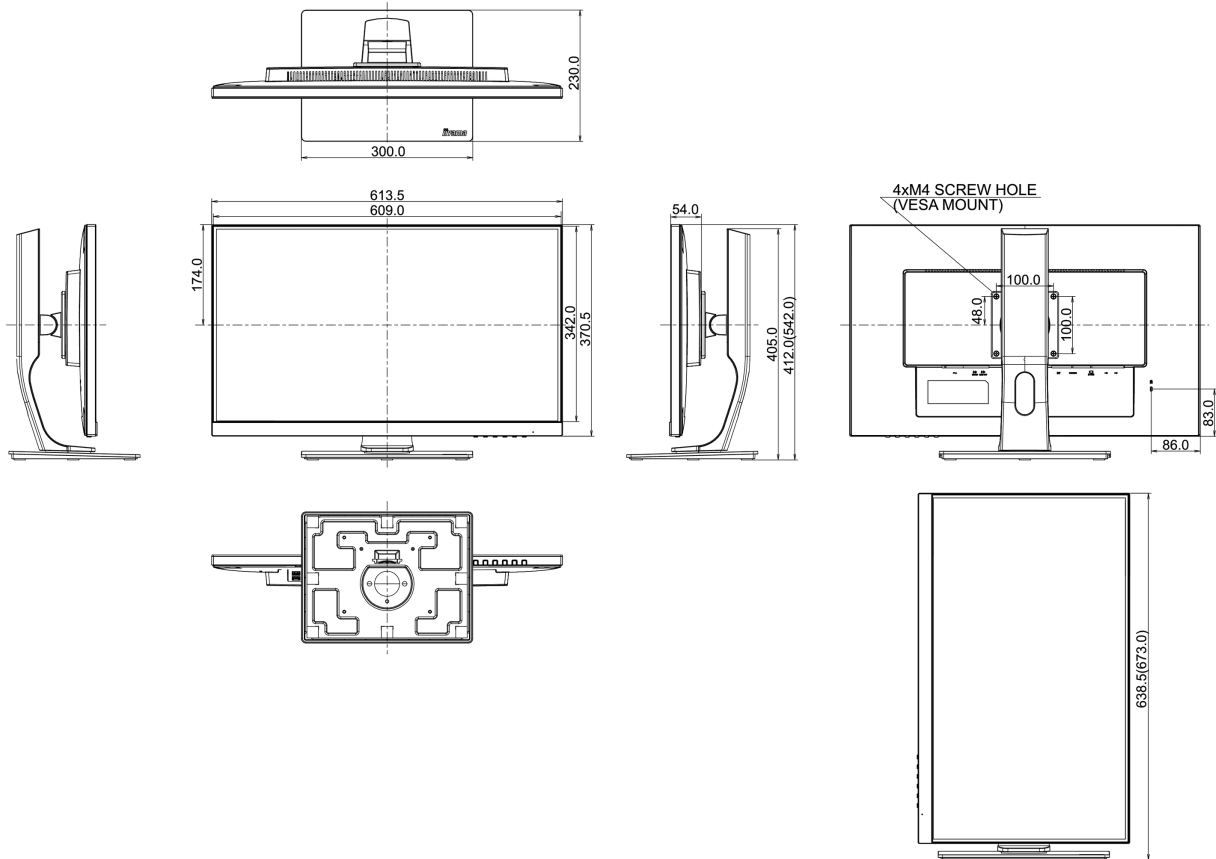

## 08 РАЗМЕР / ВЕС

Размер продукта Ш x В x Г	613.5 x 397.5 (527.5) x 230мм
Размер коробки Ш x В x Г	745 x 455 x 207мм
Вес (без упаковки)	6.9кг
EAN код	4948570115372

*Все товарные знаки и торговые марки являются собственностью их владельцев и они защищены. Ошибки и изменения допускаются. Спецификации могут быть изменены без уведомления. Все LCD мониторы соответствуют стандарту ISO-9241-307:2008 по политике битых пикселей.*