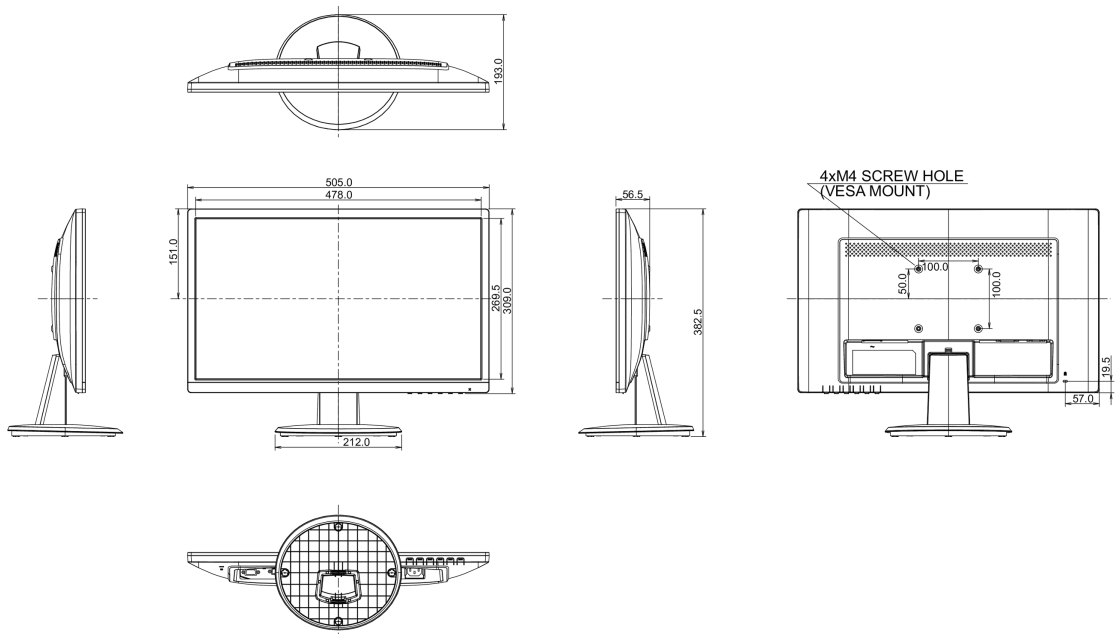

## 08 AFMETINGEN / GEWICHT

Product afmetingen B x H x D	505 x 382.5 x 193mm
Gewicht (zonder doos)	3.0kg
EAN code	4948570115617

Alle handelsmerken zijn geregistreerd. Gegevens onder voorbehoud van zelffouten. Specificaties kunnen vooraf en zonder opgave van reden gewijzigd worden. Alle LCD-panelen vallen onder ISO-9241-307:2008 inzake pixelfouten.