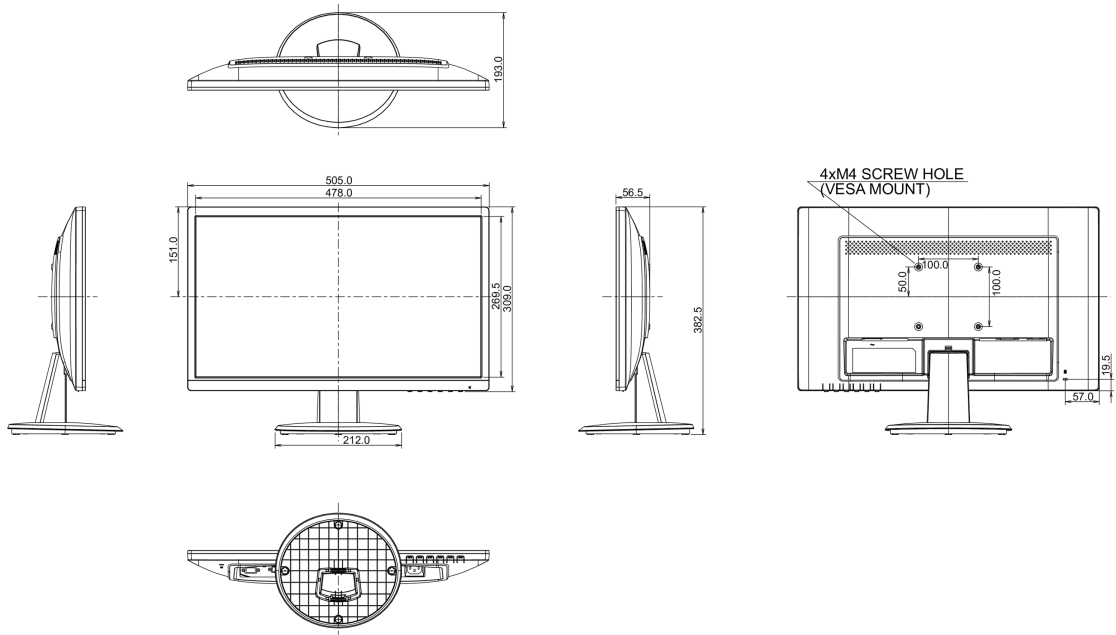

## 08 РАЗМЕР / ВЕС

Размер продукта Ш x В x Г	505 x 382.5 x 193мм
Вес (без упаковки)	3.0кг
EAN код	4948570115617

Все товарные знаки и торговые марки являются собственностью их владельцев и они защищены. Ошибки и изменения допускаются. Спецификации могут быть изменены без уведомления. Все LCD мониторы соответствуют стандарту ISO-9241-307:2008 по политике битых пикселей.