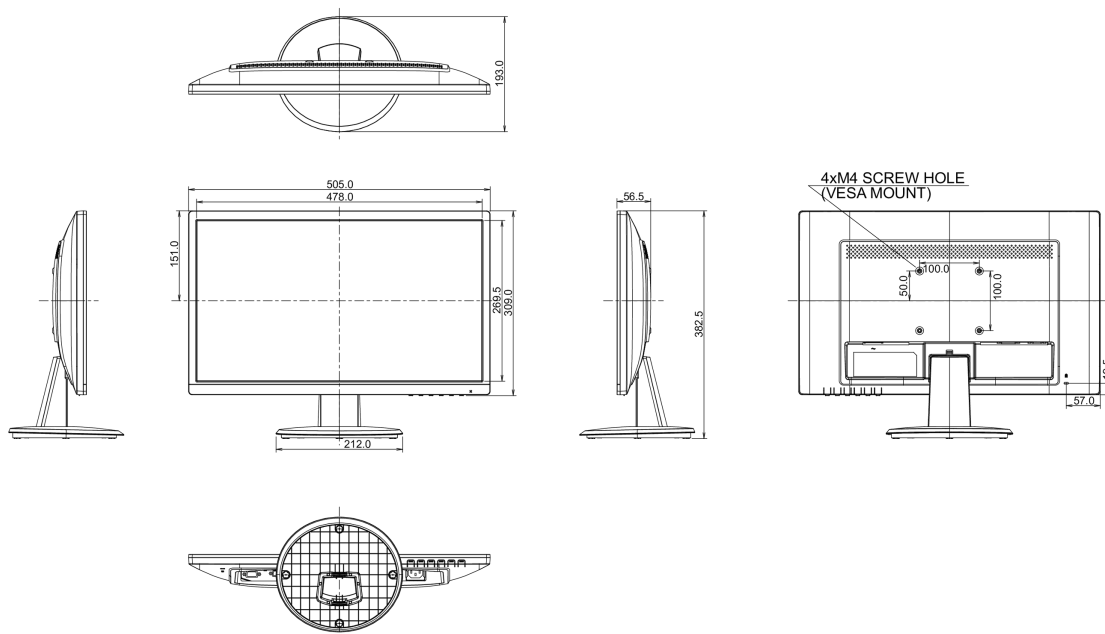

04 MECHANICKÉ ČÁSTI

Úpravy polohy	náklon
Úhel náklonu	22° nahoru; 5° dolů
VESA	100 x 100mm

05 ZAHRNUTÉ PŘÍSLUŠENSTVÍ

Kabely	napájecí, HDMI
Ostatní	uživatelský manuál, instrukce bezpečnosti

06 POWER-MANAGEMENT

08 ROZMĚRY / HMOTNOST

Rozměry výrobku Š x V x D	505 x 382.5 x 193mm
Váha (bez balení)	3.0kg
EAN code	4948570115617

Všechny ochranné známky jsou registrovány a chráněny. Vyhrazené právo na změny. Veškeré ploché panely LCD splňují normu ISO-9241-307:2008 v oblasti počtu vadných pixelů.