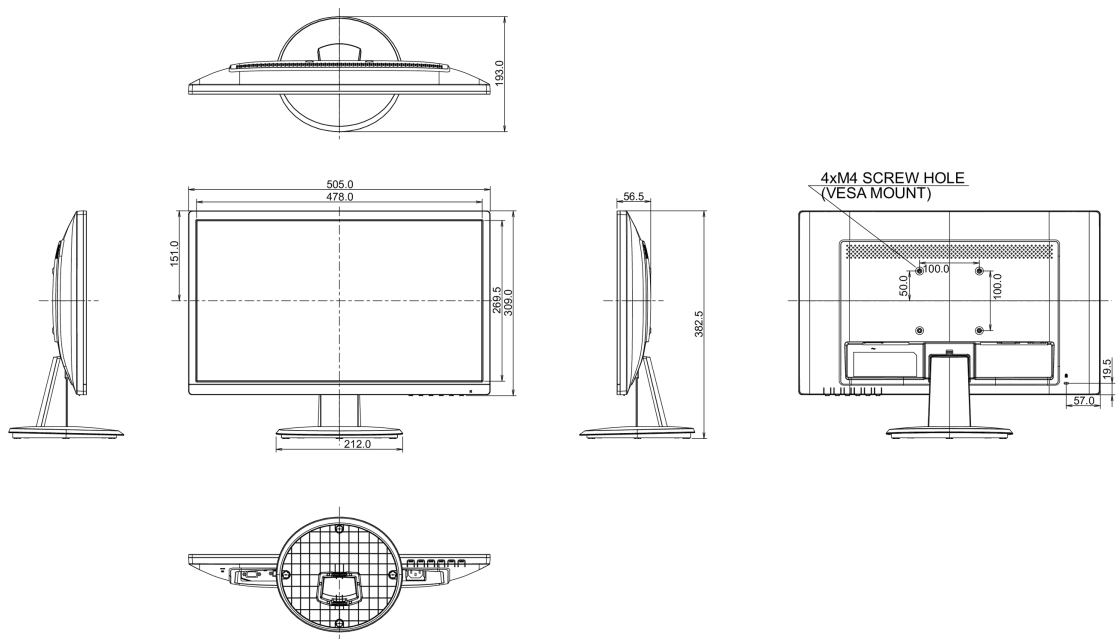

04 ASPECTOS MECÁNICOS

Soporte de altura regulable	inclinación
Ángulo de inclinación	22° arriba; 5° abajo
Montaje VESA	100 x 100mm

05 ACCESSORIES INCLUDED

Cable	de alimentación, HDMI
Otro	guía de inicio rápido, guía de seguridad

08 DIMENSIONES / PESO

Producto dimensiones W x H x D	505 x 382.5 x 193mm
Peso (sin caja)	3.0kg
Código EAN	4948570115617

All trademarks and registered trademarks acknowledged. E & O E. Specification subject to change without notice. All LCD's comply with ISO-9241-307:2008 in connection with pixel defects.