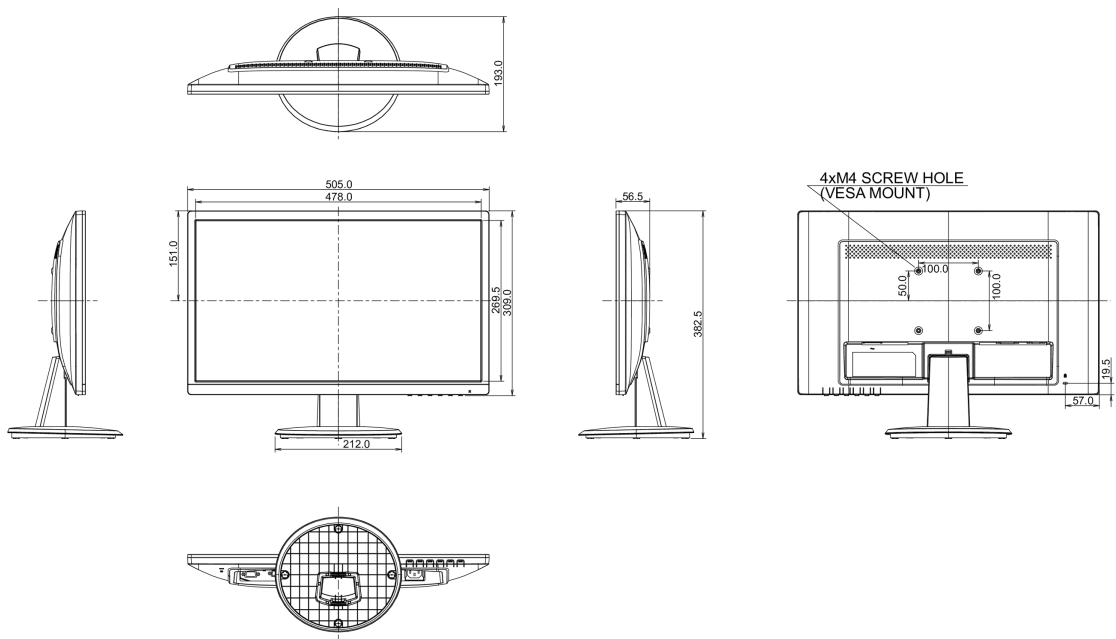

## 08 AFMETINGEN / GEWICHT

Product afmetingen B x H x D	505 x 382.5 x 193mm
Gewicht (zonder doos)	3.0kg
EAN code	4948570115617

Alle handelsmerken zijn geregistreerd. Gegevens onder voorbehoud van zetfouten. Specificaties kunnen vooraf en zonder opgave van reden gewijzigd worden. Alle LCD-panels vallen onder ISO-9241-307:2008 inzake pixelfouten.