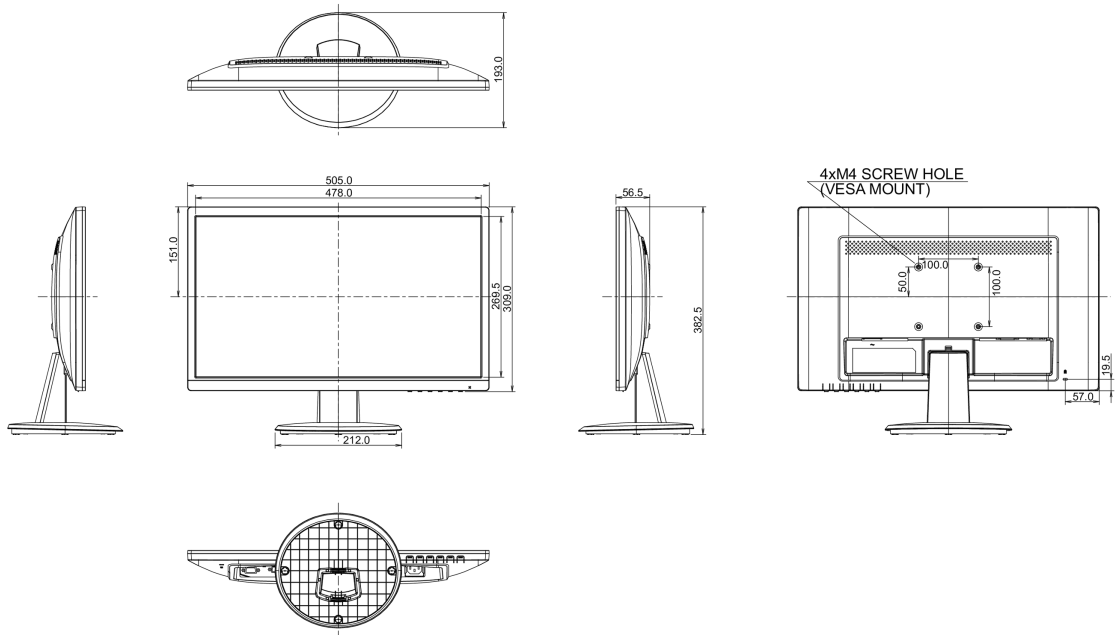

08 РАЗМЕР / ВЕС

Размер продукта Ш x В x Г	505 x 382.5 x 193мм
Вес (без упаковки)	3.0кг
EAN код	4948570115617

Все товарные знаки и торговые марки являются собственностью их владельцев и они защищены. Ошибки и изменения допускаются. Спецификации могут быть изменены без уведомления. Все LCD мониторы соответствуют стандарту ISO-9241-307:2008 по политике битых пикселей.