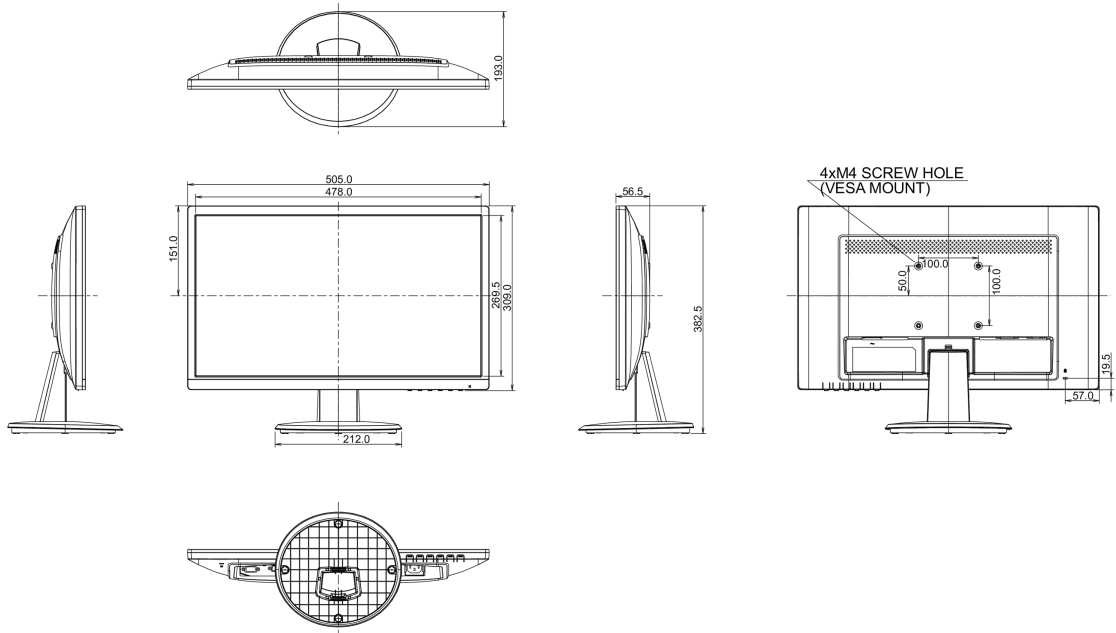

04 MEHANIČKI

Podešavanje položaja prikaza	nagib
Ugao nagiba	22° gore; 5° dole
VESA montiranje	100 x 100mm

05 UKLJUČENI DODACI

Kablovi	Strujni kabl, HDMI
Ostalo	kratko uputstvo, bezbednosni vodič

06 UPRAVLJANJE NAPAJANJEM

08 DIMENZIJE / TEŽINA

Dimenzije proizvoda Š x V x D	505 x 382.5 x 193mm
Težina (bez kutije)	3.0kg
EAN kod	4948570115617

All trademarks and registered trademarks acknowledged. E & O E. Specification subject to change without notice. All LCD's comply with ISO-9241-307:2008 in connection with pixel defects.