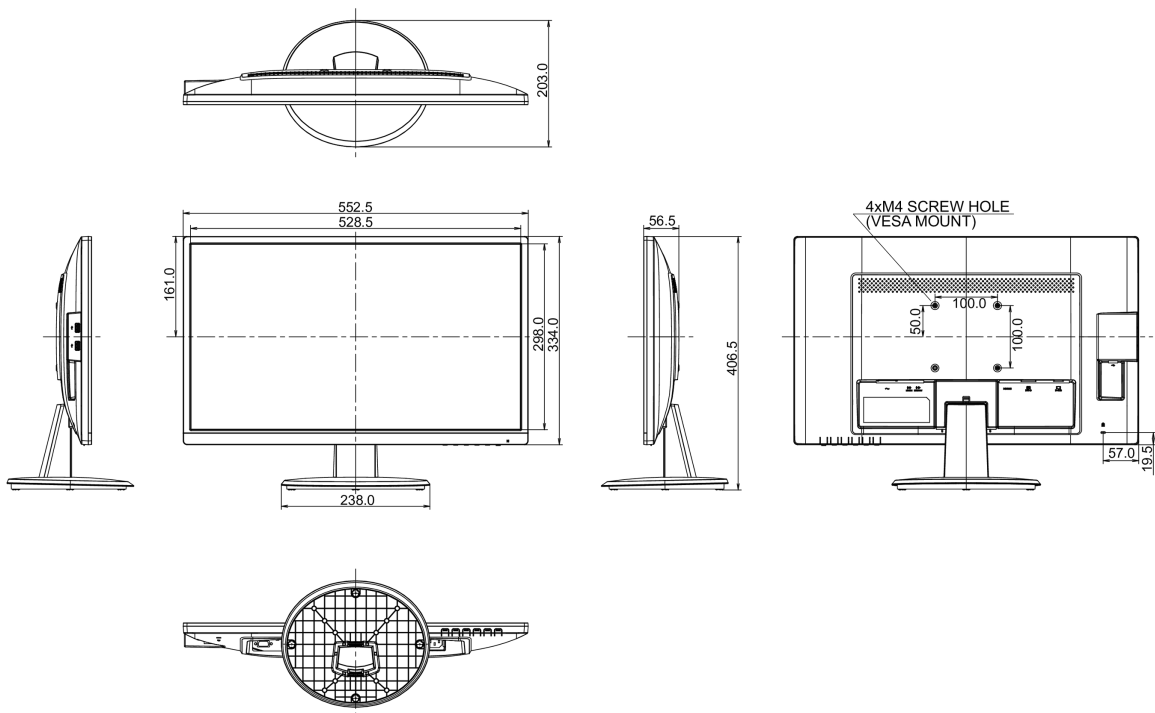

## 08 AFMETINGEN / GEWICHT

Product afmetingen B x H x D	552.5 x 406.5 x 203mm
Doos afmetingen B x H x D	622 x 410 x 120mm
Gewicht (zonder doos)	3.9kg
EAN code	4948570115655

Alle handelsmerken zijn geregistreerd. Gegevens onder voorbehoud van zelffouten. Specificaties kunnen vooraf en zonder opgave van reden gewijzigd worden. Alle LCD-panelen vallen onder ISO-9241-307:2008 inzake pixelfouten.