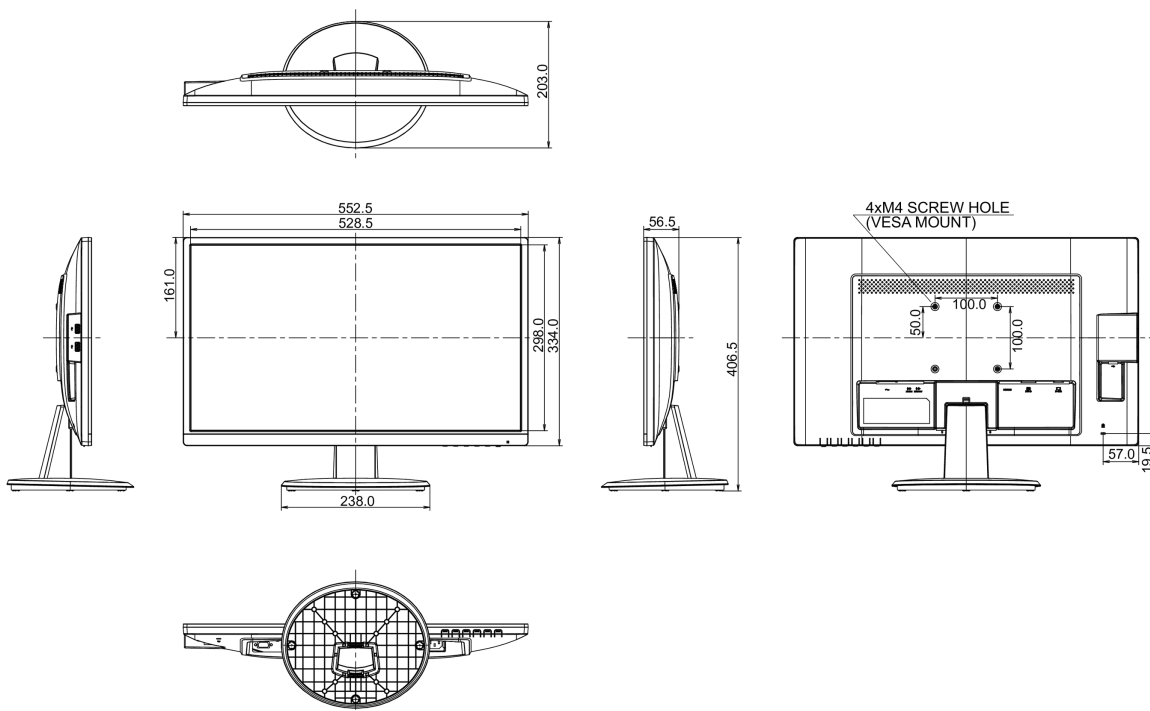

01 ХАРАКТЕРИСТИКИ ДИСПЛЕЯ

Диагональ	23.8", 60.5см
Панель	AMVA LED, матовый
Разрешение	1920 x 1080 @75Гц (HDMI&DisplayPort, 2.1 megapixel Full HD)
Соотношение сторон	16:9
Яркость	250 cd/m ²
Контрастность	3 000:1
Расширенная контрастность	80M:1
Время отклика (GTG)	4мс
Видимая область	горизонталь/вертикаль: 178°/178°, право/лево: 89°/89°, вверх/вниз: 89°/89°
Поддержка цвета	16.7млн 8bit (sRGB: 99%; NTSC: 72%)
Частота горизонтальной развертки	30 - 80кГц
Видимая область Ш x В	527 x 296.5мм, 20.7 x 11.7"
Размер пикселя	0.275мм
Colour	матовый

04 МЕХАНИЧЕСКИЕ ХАРАКТЕРИСТИКИ

Эргономика	наклон
Угол наклона экрана	22° вверх; 5° вниз
Крепление VESA	100 x 100мм

05 6.АКСЕССУАРЫ

Кабели	Питание, USB, HDMI
Прочее	Краткое руководство по началу работы, Руководство по безопасности

08 РАЗМЕР / BEC

Размер продукта Ш x В x Г	552.5 x 406.5 x 203мм
Размер коробки Ш x В x Г	622 x 410 x 120мм
Вес (без упаковки)	3.9кг
EAN код	4948570115655

Все товарные знаки и торговые марки являются собственностью их владельцев и они защищены. Ошибки и изменения допускаются. Спецификации могут быть изменены без уведомления. Все LCD мониторы соответствуют стандарту ISO-9241-307:2008 по политике битых пикселей.