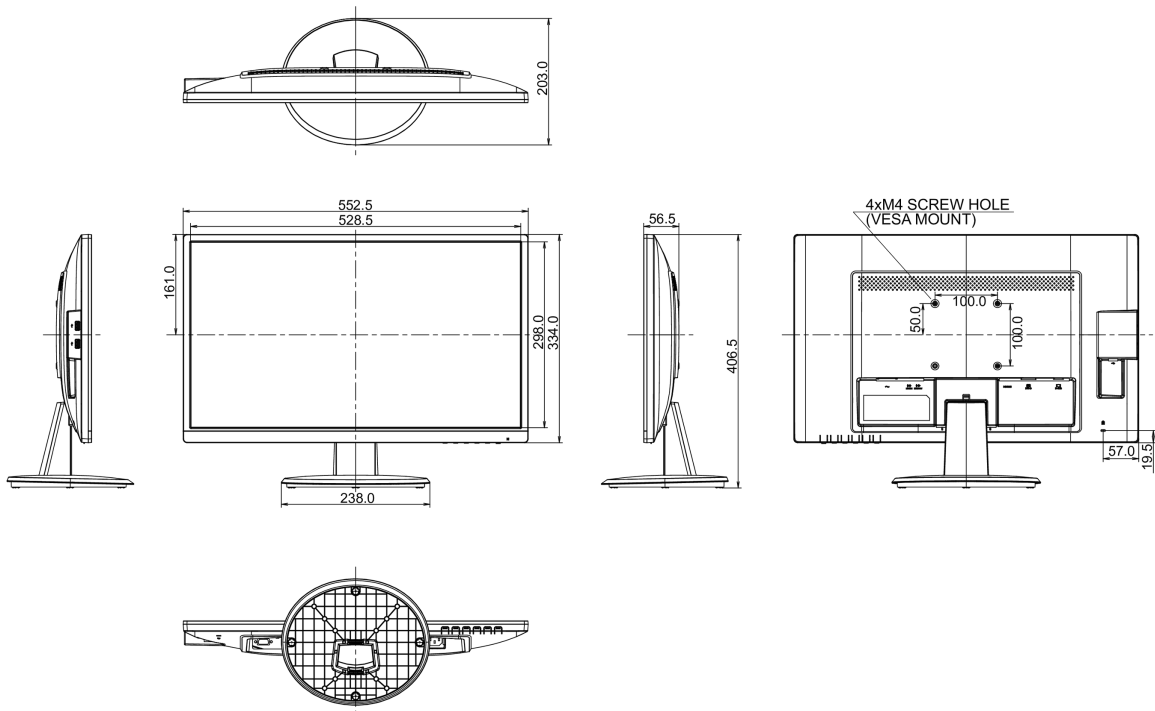

04 MECHANISME

Positieaanpassingen	kantelen
Kantelhoek	22° omhoog; 5° omlaag
VESA montage	100 x 100mm

05 INBEGREPEN ACCESSOIRES

Kabels	Stroom, USB, HDMI
Overige	Quick guide handleiding, veiligheidsinstructies

08 AFMETINGEN / GEWICHT

Product afmetingen B x H x D	552.5 x 406.5 x 203mm
Doos afmetingen B x H x D	622 x 410 x 120mm
Gewicht (zonder doos)	3.9kg
EAN code	4948570115655

Alle handelsmerken zijn geregistreerd. Gegevens onder voorbehoud van zelffouten. Specificaties kunnen vooraf en zonder opgave van reden gewijzigd worden. Alle LCD-panelen vallen onder ISO-9241-307:2008 inzake pixelfouten.