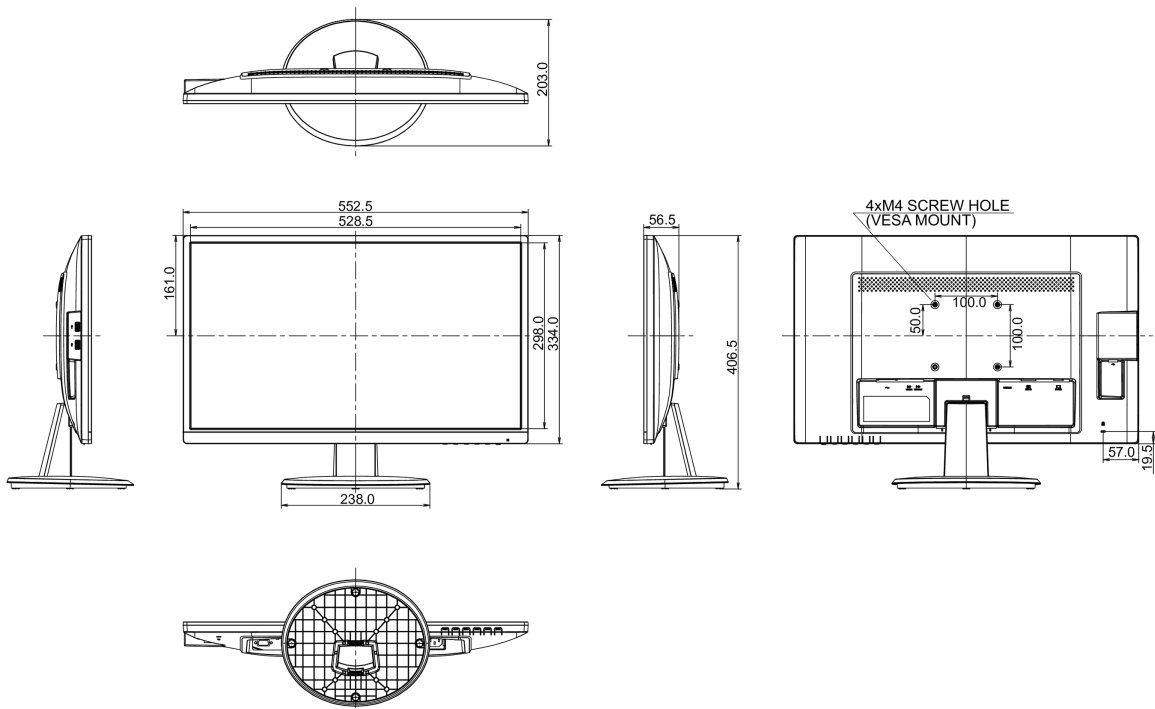

04 МЕХАНИЧЕСКИЕ ХАРАКТЕРИСТИКИ

Эргономика	наклон
Угол наклона экрана	22° вверх; 5° вниз
Крепление VESA	100 x 100мм

05 6.АКСЕССУАРЫ

Кабели	Питание, USB, HDMI
Прочее	Краткое руководство по началу работы, Руководство по безопасности

08 РАЗМЕР / ВЕС

Размер продукта Ш x В x Г	552.5 x 406.5 x 203мм
Размер коробки Ш x В x Г	622 x 410 x 120мм
Вес (без упаковки)	3.9кг
EAN код	4948570115655

Все товарные знаки и торговые марки являются собственностью их владельцев и они защищены. Ошибки и изменения допускаются. Спецификации могут быть изменены без уведомления. Все LCD мониторы соответствуют стандарту ISO-9241-307:2008 по политике битых пикселей.