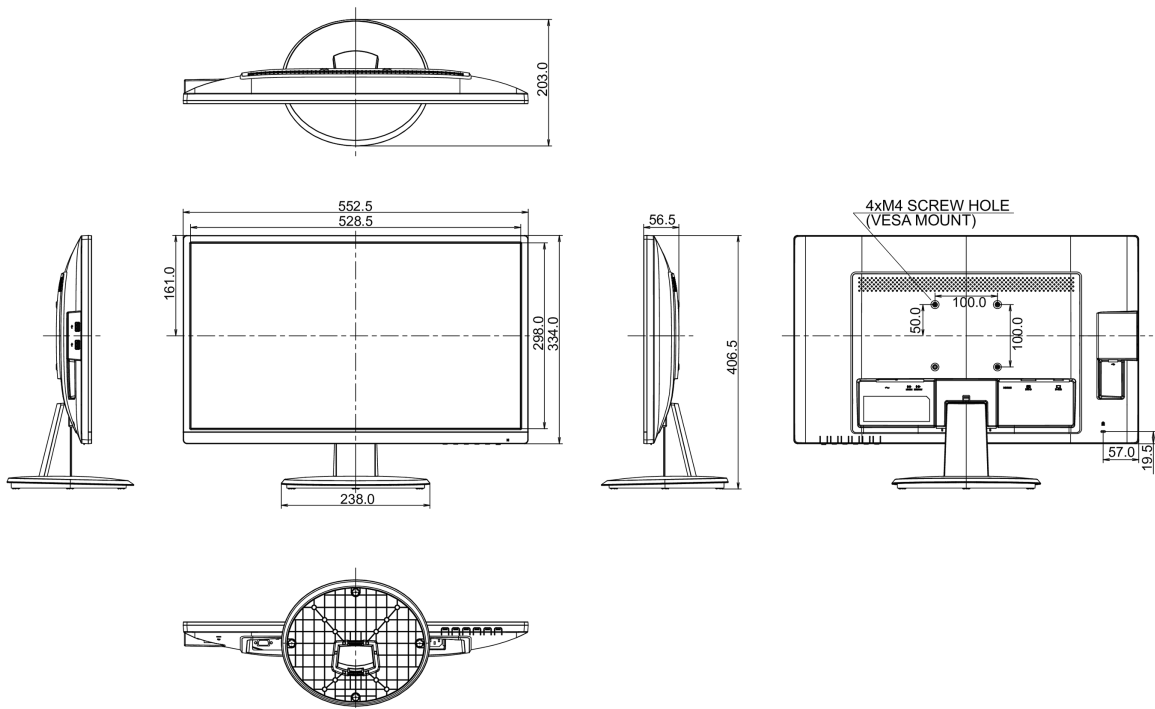

04 МЕХАНИЧЕСКИЕ ХАРАКТЕРИСТИКИ

Эргономика	наклон
Угол наклона экрана	22° вверх; 5° вниз
Крепление VESA	100 x 100мм

05 6.АКСЕССУАРЫ

Кабели	Питание, USB, HDMI
Прочее	Краткое руководство по началу работы, Руководство по безопасности

08 РАЗМЕР / BEC

Размер продукта Ш x В x Г	552.5 x 406.5 x 203мм
Размер коробки Ш x В x Г	622 x 410 x 120мм
Вес (без упаковки)	3.9кг
EAN код	4948570115655

Все товарные знаки и торговые марки являются собственностью их владельцев и они защищены. Ошибки и изменения допускаются. Спецификации могут быть изменены без уведомления. Все LCD мониторы соответствуют стандарту ISO-9241-307:2008 по политике битых пикселей.