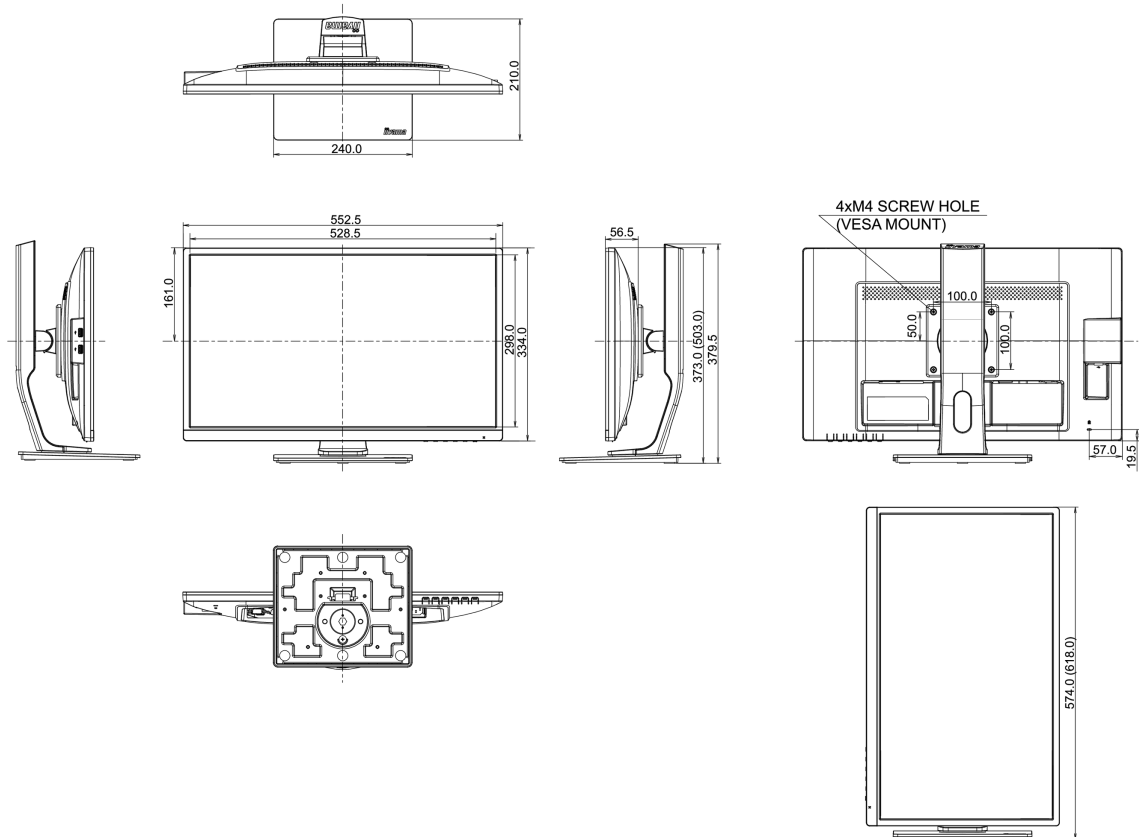

Класс энергоэффективности

A+

REACH SVHC

свинца, превышает 0.1%

08 РАЗМЕР / ВЕС

Размер продукта Ш x В x Г

552.5 x 373 (503) x 210мм

Размер коробки Ш x В x Г

693 x 414 x 200мм

Вес (без упаковки)

5.6кг

EAN код

4948570115648

Все товарные знаки и торговые марки являются собственностью их владельцев и они защищены. Ошибки и изменения допускаются. Спецификации могут быть изменены без уведомления. Все LCD мониторы соответствуют стандарту ISO-9241-307:2008 по политике битых пикселей.