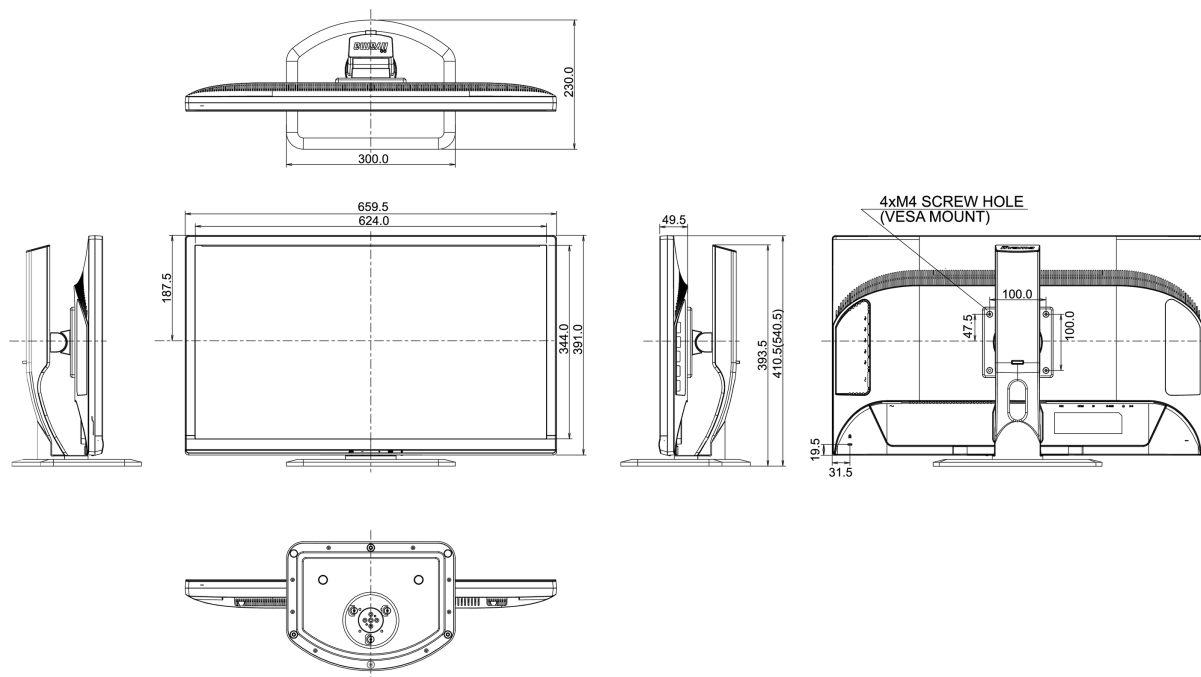

Kabely

napájecí, USB, HDMI, DP

Ostatní

uživatelský manuál, instrukce bezpečnosti

06 POWER-MANAGEMENT

Napájecí zdroj:

interní

Napájení

AC 100 - 240V, 50/60Hz

Odběr energie:

44W typisch, 0.5W odpočinek, 0.5W vypnutý

07 UDRŽITELNOST

Předpisy

CE, TÜV-Bauart, EAC, VCCI-B, PSE, RoHS support, ErP, WEEE, REACH

Energetická třída (Regulation (EU) 2017/1369)

G

REACH SVHC

nad 0.1% olova

08 ROZMĚRY / HMOTNOST

Rozměry výrobku Š x V x D

659.5 x 410.5 (540.5) x 230mm

Váha (bez balení)

7.5kg

EAN code

4948570115662

Všechny ochranné známky jsou registrovány a chráněny. Vyhrazené právo na změny. Veškeré ploché panely LCD splňují normu ISO-9241-307:2008 v oblasti počtu vadných pixelů.